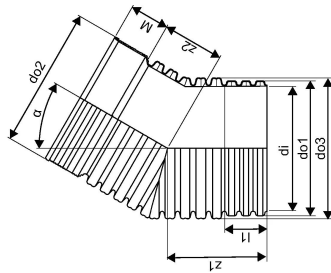

IQ SADEMEVEE MUHVPÖLV 31-60 ID1000 PP

1051766