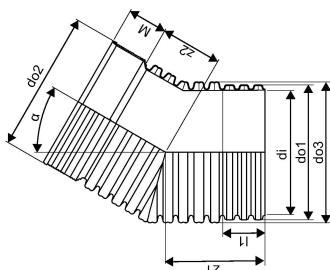

### Tehniline informatsioon

Mõõtühik	tk
Sisediameeter_di	1000 mm
Välisdiameeter_do1	1118 mm
Välisdiameeter_do2	1151 mm
Välisdiameeter_do3	1180 mm
Z-mõõt ALPHA	30 °
Z-mõõt M	277 mm
z1	1570 mm
z2	1130 mm