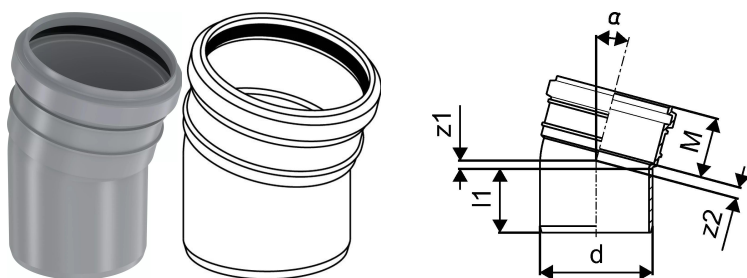

BEND KANAL PÕLV 75X15

1053717

BEND KANAL PÕLV 75X15

1053717

Tehniline informatsioon

Mõõtühik	tk
Pikkus (l1)	55 mm
Z-mõõt ALPHA	15 °
Z-mõõt d	75 mm
Z-mõõt M	52 mm
z2	8 mm

Uponor Eesti OÜ, Uponor Infra OÜ

Osmussaare 8
13811, Tallinn
Eesti