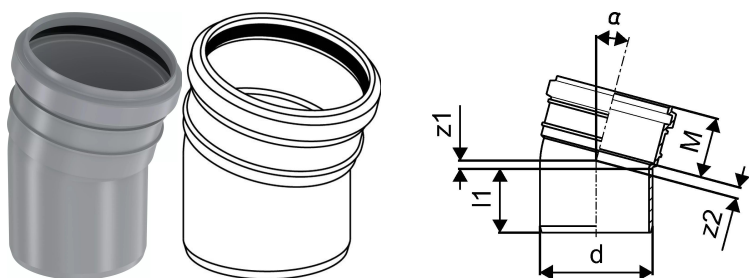

BEND KANAL PÕLV 75X15

1053717

BEND KANAL PÕLV 75X15

1053717

Tehniline informatsioon

Mõõtühik	tk
Pikkus (l1)	55 mm
Z-mõõt ALPHA	15 °
Z-mõõt d	75 mm
Z-mõõt M	52 mm
z2	8 mm

Uponor Eesti OÜ, Uponor Infra OÜ

Osmussaare 8
13811, Tallinn
Eesti