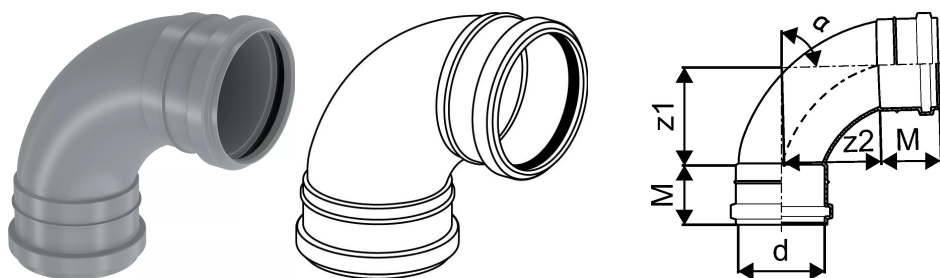

KANAL MUHVPÖLV 75X88,5 LAUGE

1053726

KANAL MUHVPÖLV 75X88,5 LAUGE

1053726

Tehniline informatsioon

Mõõtühik	tk
Z-mõõt ALPHA	88.5 °
Z-mõõt d	75 mm
Z-mõõt M	52 mm
z1	85 mm
z2	85 mm

Uponor Eesti OÜ, Uponor Infra OÜ