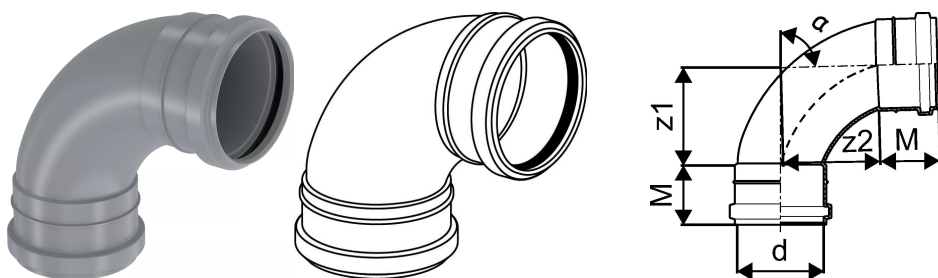

KANAL MUHVPÖLV 75X88,5 LAUGE

1053726

KANAL MUHVPÖLV 75X88,5 LAUGE

1053726

Tehniline informatsioon

Mõõtühik	tk
Z-mõõt ALPHA	88.5 °
Z-mõõt d	75 mm
Z-mõõt M	52 mm
z1	85 mm
z2	85 mm

Uponor Eesti OÜ, Uponor Infra OÜ