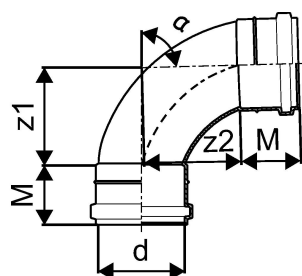

## KANAL MUHV PÖLV 110X88,5 LAUGE

1053727

## KANAL MUHVPÕLV 110X88,5 LAUGE

1053727

## Tehniline informatsioon

Mõõtühik	tk
Z-mõõt ALPHA	88.5 °
Z-mõõt d	110 mm
Z-mõõt M	59 mm
z1	105 mm
z2	105 mm

Uponor Eesti OÜ, Uponor Infra OÜ

Osmussaare 8  
13811, Tallinn  
Eesti

T +372 605 2070

E

klienditeenindus@uponor.com