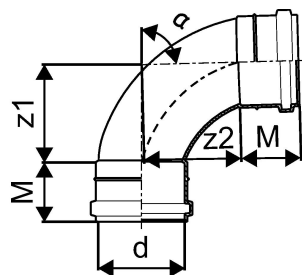

## KANAL MUHV PÖLV 110X88,5 LAUGE

1053727

## KANAL MUHVPÕLV 110X88,5 LAUGE

1053727

## Tehniline informatsioon

Mõõtühik	tk
Z-mõõt ALPHA	88.5 °
Z-mõõt d	110 mm
Z-mõõt M	59 mm
z1	105 mm
z2	105 mm

Uponor Eesti OÜ, Uponor Infra OÜ

Osmussaare 8  
13811, Tallinn  
Eesti

T +372 605 2070

E

klienditeenindus@uponor.com