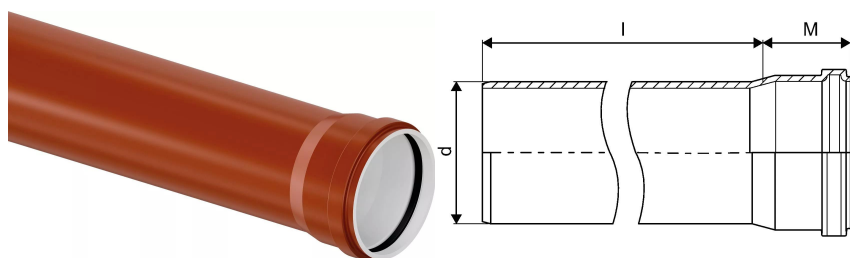

ULTRA CLASSIC KANAL MUHVTORU 110 6M SN8 PP

1056771

ULTRA CLASSIC KANAL MUHVTORU 110 6M SN8 PP

1056771

Tehniline informatsioon

| | |
|------------|---------|
| Mõõtühik | tk |
| Pikkus (l) | 6000 mm |
| Z-mõõt d | 110 mm |
| Z-mõõt M | 68 mm |