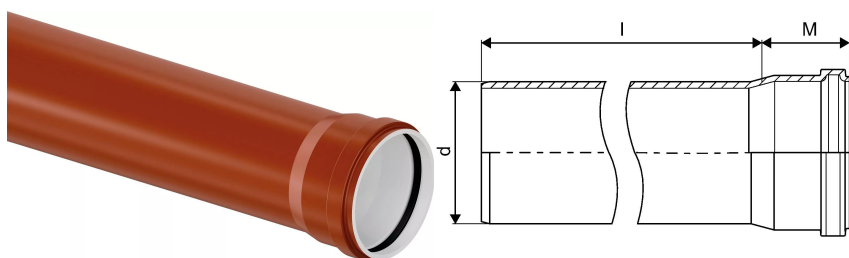

ULTRA CLASSIC KANAL MUHVTORU 110 6M SN8 PP

1056771

ULTRA CLASSIC KANAL MUHVTORU 110 6M SN8 PP

1056771

Tehniline informatsioon

| | |
|------------|---------|
| Mõõtühik | tk |
| Pikkus (l) | 6000 mm |
| Z-mõõt d | 110 mm |
| Z-mõõt M | 68 mm |