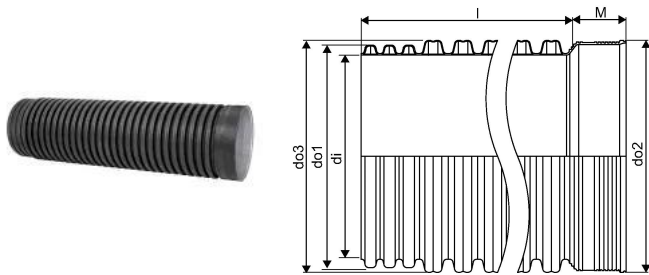

IQ SADEMEVEE MUHV TORU 1360/1200 6M SN8

1057763

IQ SADEMEVEE MUHVTORU 1360/1200 6M SN8

1057763

Tehniline informatsioon

Mõõtühik	tk
Pikkus (l)	5800 mm
Z-mõõt M	375 mm

Uponor Eesti OÜ, Uponor Infra OÜ

Osmussaare 8
13811, Tallinn
Eesti