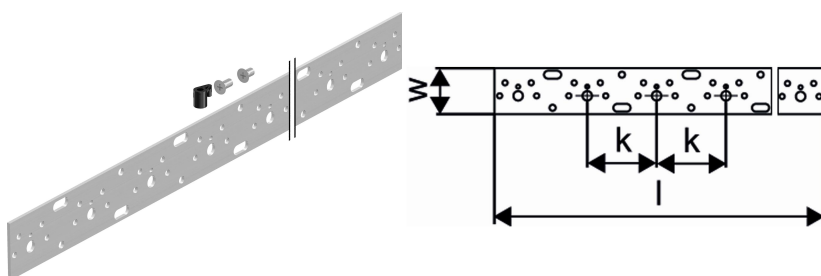

## Uponor Smart Aqua kraanipõlve paigalduslatt 2m 2m

1057844

- Galvaniseeritud teras
- Uponor Smart Aqua kraanipõlvede paigaldamiseks
- Positsioneerimine vastavalt eeltöödeldud avadele
- Komplektis plasttihvtid ja kruvid vastavalt DIN 965
- Kinnitusavad täpseks paigalduseks

#### Specification

- Kraanipõlved tarbevee ühendusteks
- Q&E rõngad tellida eraldi

#### Kasutusala

- Tarbevee ühendusteks
- Välis- ja sisekeerved vast. EN 10226-1.

## Uponor Smart Aqua kraanipõlve paigalduslatt 2m 2m

1057844

**Product code**

Item no EAN	4021598119581
Item no GF	35001057844
Item no GTIN	04021598119581

**Mõõtmed**

Kauba ühiku kõrgus	3
Üksuse ühiku pikkus	2000
Kauba ühiku kaal	2,155
Kauba ühiku laius	50
Item_UOM	tk