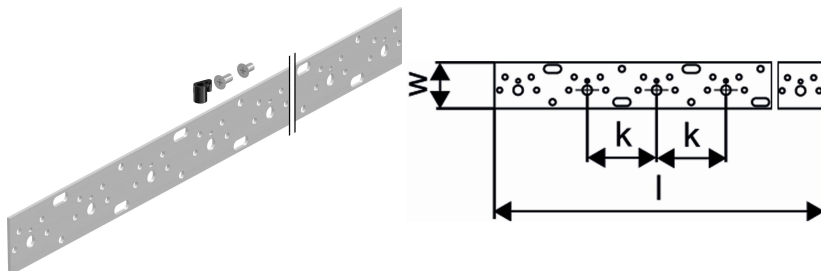

## Uponor Smart Aqua kraanipõlve paigalduslatt 2m 2m

1057844

- Galvaniseeritud teras
- Uponor Smart Aqua kraanipõlvede paigaldamiseks
- Positsioneerimine vastavalt eeltöödeldud avadele
- Komplektis plasttihvtid ja kruvid vastavalt DIN 965
- Kinnitusavad täpseks paigalduseks

### Kirjeldus Uponor Smart Aqua kraanipõlve paigalduslatt 2m

#### Specification

- Kraanipõlved tarbevee ühendusteks
- Q&E rõngad tellida eraldi

#### Kasutusala

- Tarbevee ühendusteks
- Välis- ja sisekeerved vast. EN 10226-1.