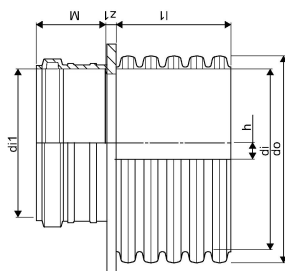

IQ/ULTRA DOUBLE SIIRDMIK ID600/500

1058071

IQ/ULTRA DOUBLE SIIRDMIK ID600/500

1058071

Tehniline informatsioon

Mõõtühik	tk
Sisediameeter_di	600 mm
Sisediameeter_di1	500 mm
Välisdiameeter_do	683 mm
Z-mõõt h	16 mm
Z-mõõt M	216 mm
z1	15 mm