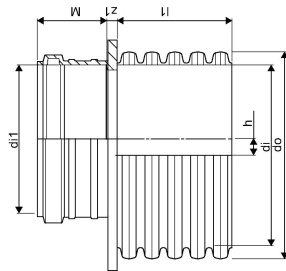

IQ/ULTRA DOUBLE SIIRDMIK ID600/500

1058071

IQ/ULTRA DOUBLE SIIRDMIK ID600/500

1058071

Tehniline informatsioon

Mõõtühik	tk
Sisediameeter_di	600 mm
Sisediameeter_di1	500 mm
Välisdiameeter_do	683 mm
Z-mõõt h	16 mm
Z-mõõt M	216 mm
z1	15 mm