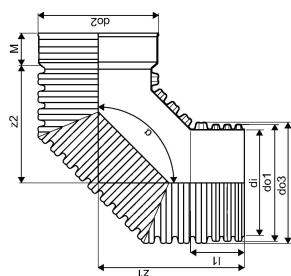

IQ SADEMEVEE MUHVPÖLV ID 1000

1058172