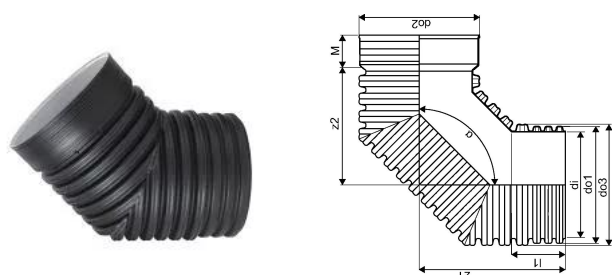

## IQ SADEMEVEE MUHVPÖLV ID 1000

1058172

### Tehniline informatsioon

Mõõtühik	tk
Sisediameeter_di	1000 mm
Välisdiameeter_do1	1118 mm
Välisdiameeter_do2	1151 mm
Välisdiameeter_do3	1180 mm
Z-mõõt ALPHA	90 °
Z-mõõt M	277 mm
z1	1709 mm
z2	1415 mm