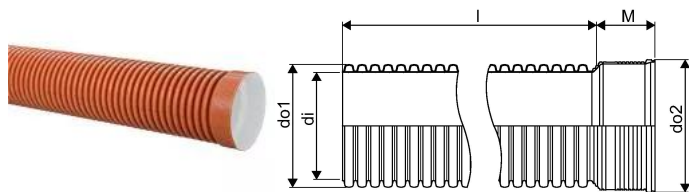

ULTRA DOUBLE KANAL MUHVTORU 315/277 6M SN8 PP

1058715

No about information

ULTRA DOUBLE KANAL MUHVTORU 315/277 6M SN8 PP

1058715

Tehniline informatsioon

Kogus 1	6
Kogus 2	6
Mõõtühik	tk
Sisediameeter_di	275 mm
Pikkus (l)	6000 mm
Välisdiameeter_do1	315 mm
Välisdiameeter_do2	336 mm
Z-mõõt M	132 mm