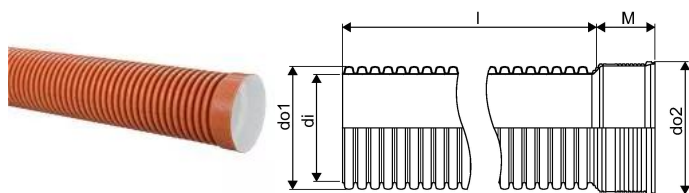

ULTRA DOUBLE KANAL MUHVTORU 315/277 6M SN8 PP

1058715

No about information

ULTRA DOUBLE KANAL MUHVTORU 315/277 6M SN8 PP

1058715

Tehniline informatsioon

Kogus 1	6
Kogus 2	6
Mõõtühik	tk
Sisediameeter_di	275 mm
Pikkus (l)	6000 mm
Välisdiameeter_do1	315 mm
Välisdiameeter_do2	336 mm
Z-mõõt M	132 mm