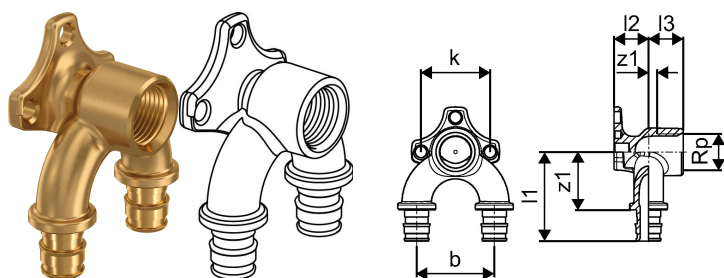

Uponor Smart Aqua U-kraanipõlv Q&E 16-Rp1/2"FT-16

1059820

- U-põlv tarbevee ringpaigalduseks

Kirjeldus Uponor Smart Aqua U-kraanipõlv Q&E

Specification

- Kraanipõlved tarbevee ühendusteks
- Q&E rõngad tellida eraldi

Kasutusala

- Tarbevee ühendusteks
- Välis- ja sisekeermed vast. EN 10226-1.

Uponor Smart Aqua U-kraanipölv Q&E 16-Rp1/2"FT-16

1059820

Measurements

Sisekeere Rp	0,5
Pikkus (l1)	51,5
Pikkus (l2)	20
Pikkus (l3)	20
Z Mõõtmine b	45
Z Mõõtmine k	40
z1	33,5
Z2	5