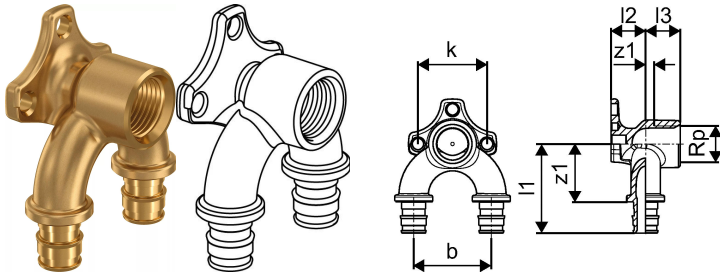

Uponor Smart Aqua U-kraanipõlv Q&E 16-Rp1/2"FT-16

1059820

- U-põlv tarbevee ringpaigalduseks

Kirjeldus Uponor Smart Aqua U-kraanipõlv Q&E

Specification

- Kraanipõlved tarbevee ühendusteks
- Q&E rõngad tellida eraldi

Kasutusala

- Tarbevee ühendusteks
- Välis- ja sisekeermed vast. EN 10226-1.

Uponor Smart Aqua U-kraanipölv Q&E 16-Rp1/2"FT-16

1059820

Measurements

Sisekeere Rp	0,5
Pikkus (l1)	51,5
Pikkus (l2)	20
Pikkus (l3)	20
Z Mõõtmine b	45
Z Mõõtmine k	40
z1	33,5
Z2	5