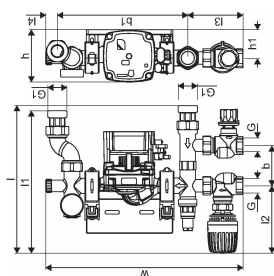

Uponor Fluvia T pumbagrupp Push-23-B-W

1078304

- Maksimaalne võimus: 10 kW
- kvs arv: 1,2 m³/h
- Pealevoolu kontrollitakse kapillaarsensoriga termostaadiga (konstantne pealevoolutemperatuur)
- Ühendus otse kollektori külge

Kirjeldus Uponor Fluvia T pumbagrupp Push-23-B-W

Specification

- Integreeritud Grundfos pump: Q: 0,1 - 0,4 m³/h, H: 0,2 - 1,1 m, Phyd < 1W
- Parem- või vasakukäeline paigaldus
- Õhueraldajaga
- Sekundaarpoole temperatuurivahemik 20-50°C
- Tasakaalustusventiil
- Küttekontuuri ühendus 3/4" eurokoonusega
- Primaarpoole ühendus surveliitmikud 15 mm vasktorule

Kasutusala

- Põrandkütte juhtimiseks väikestes tsoonides
- Max. primaartemperatuur 90°C
- Max. rõhk: 6 bar, 60°C

Uponor Fluvia T pumbagrupp Push-23-B-W

1078304

Measurements

Silindriline_keerme_G	0,75
Silindriline_keerme_G1	1
LENGTH_L	256
Pikkus (l1)	247
Pikkus (l2)	117
Pikkus (l3)	96
Z Mõõtmine b	69,8
Z Mõõtmine b1	226,4
Z Mõõtmine h	90,6
Z Mõõtmine h1	50,1
Z Mõõtmine w	342,5