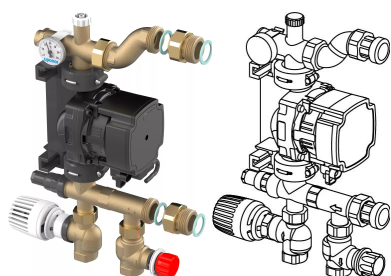

Uponor Fluvia T pumbagrupp Push-23-B-W

1078304

- Maksimaalne võimus: 10 kW
- kvs arv: 1,2 m³/h
- Pealevoolu kontrollitakse kapillaarsensoriga termostaadiga (konstantne pealevoolutemperatuur)
- Ühendus otse kollektori külge

Kirjeldus Uponor Fluvia T pumbagrupp Push-23-B-W

Specification

- Integreeritud Grundfos pump: Q: 0,1 - 0,4 m³/h, H: 0,2 - 1,1 m, Phyd < 1W
- Parem- või vasakukäeline paigaldus
- Õhueraldajaga
- Sekundaarpoole temperatuurivahemik 20-50°C
- Tasakaalustusventiil
- Küttekontuuri ühendus 3/4" eurokoonusega
- Primaarpoole ühendus surveliitmikud 15 mm vasktorule

Kasutusala

- Põrandkütte juhtimiseks väikestes tsoonides
- Max. primaartemperatuur 90°C
- Max. rõhk: 6 bar, 60°C

Uponor Fluvia T pumbagrupp Push-23-B-W

1078304

Measurements

Silindriline_keerme_G	0,75
Silindriline_keerme_G1	1
LENGTH_L	256
Pikkus (l1)	247
Pikkus (l2)	117
Pikkus (l3)	96
Z Mõõtmine b	69,8
Z Mõõtmine b1	226,4
Z Mõõtmine h	90,6
Z Mõõtmine h1	50,1
Z Mõõtmine w	342,5