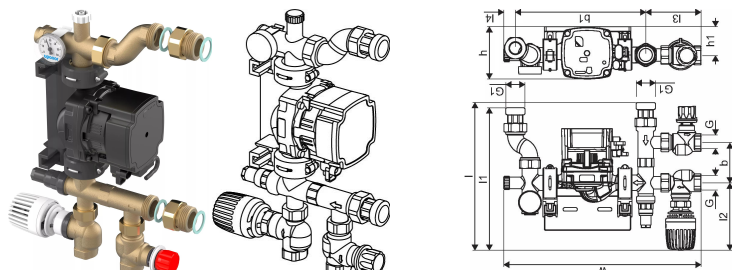

Uponor Fluvia T pumbagrupp Push-23-B-W

1078304

- Maksimaalne võimus: 10 kW
- kvs arv: 1,2 m³/h
- Pealevoolu kontrollitakse kapillaarsensoriga termostaadiga (konstantne pealevoolutemperatuur)
- Ühendus otse kollektori külge

Kirjeldus Uponor Fluvia T pumbagrupp Push-23-B-W

Specification

- Integreeritud Grundfos pump: Q: 0,1 - 0,4 m³/h, H: 0,2 - 1,1 m, Phyd < 1W
- Parem- või vasakukäeline paigaldus
- Õhueraldajaga
- Sekundaarpoole temperatuurivahemik 20-50°C
- Tasakaalustusventiil
- Küttekontuuri ühendus 3/4" eurokoonusega
- Primaarpoole ühendus surveliitmikud 15 mm vasktorule

Kasutusala

- Põrandkütte juhtimiseks väikestes tsoonides
- Max. primaartemperatuur 90°C
- Max. rõhk: 6 bar, 60°C

Uponor Fluvia T pumbagrupp Push-23-B-W

1078304

Measurements

Silindriline_keerme_G	0,75
Silindriline_keerme_G1	1
LENGTH_L	256
Pikkus (l1)	247
Pikkus (l2)	117
Pikkus (l3)	96
Z Mõõtmine b	69,8
Z Mõõtmine b1	226,4
Z Mõõtmine h	90,6
Z Mõõtmine h1	50,1
Z Mõõtmine w	342,5