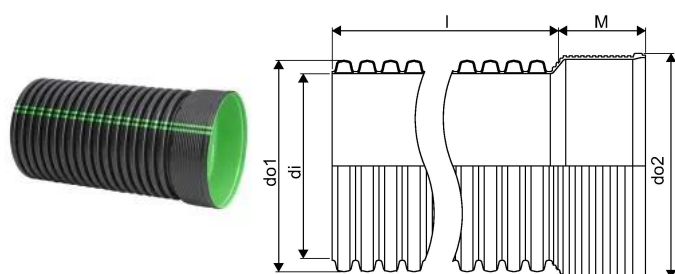

## TRUUBITORU MUHVIGA 225/200 SN8 MUST 6M PP

1084362

### Tehniline informatsioon

Mõõtühik	tk
Sisediameeter_di	200 mm
Pikkus (l)	6000 mm
Z-mõõt d1	225 mm

Uponor Eesti OÜ, Uponor Infra OÜ

Osmussaare 8  
13811, Tallinn  
Eesti

T +372 605 2070

E

klienditeenindus@uponor.com