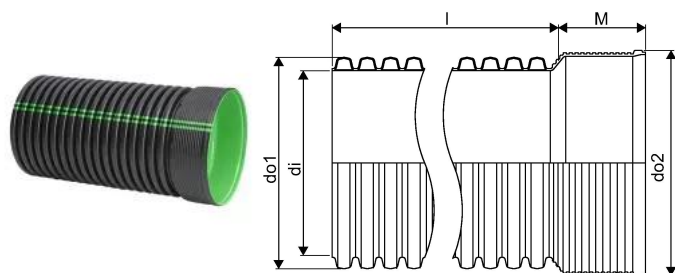

## TRUUBITORU MUHVIGA 225/200 SN8 MUST 6M PP

1084362

### Tehniline informatsioon

Mõõtühik	tk
Sisediameeter_di	200 mm
Pikkus (l)	6000 mm
Z-mõõt d1	225 mm

Uponor Eesti OÜ, Uponor Infra OÜ

Osmussaare 8  
13811, Tallinn  
Eesti

T +372 605 2070

E

klienditeenindus@uponor.com