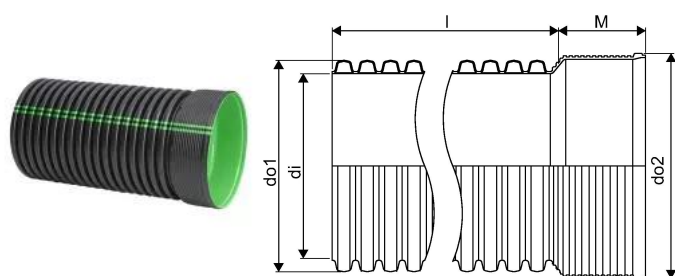

TRUUBITORU MUHVIGA 560/500 SN8 MUST 6M PP

1084365

TRUUBITORU MUHVIGA 560/500 SN8 MUST 6M PP

1084365

Tehniline informatsioon

Mõõtühik	tk
Sisediameeter_di	500 mm
Pikkus (l)	6000 mm
Z-mõõt d1	560 mm

Uponor Eesti OÜ, Uponor Infra OÜ