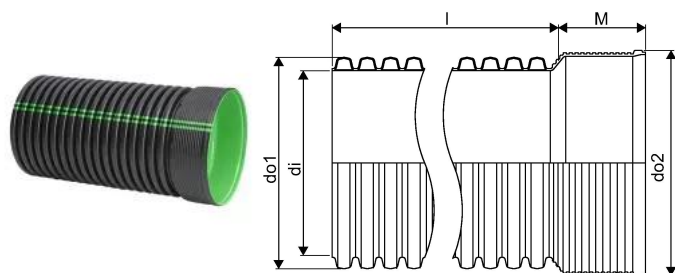

TRUUBITORU MUHVIGA 560/500 SN8 MUST 6M PP

1084365

TRUUBITORU MUHVIGA 560/500 SN8 MUST 6M PP

1084365

Tehniline informatsioon

Mõõtühik	tk
Sisediameeter_di	500 mm
Pikkus (l)	6000 mm
Z-mõõt d1	560 mm

Uponor Eesti OÜ, Uponor Infra OÜ