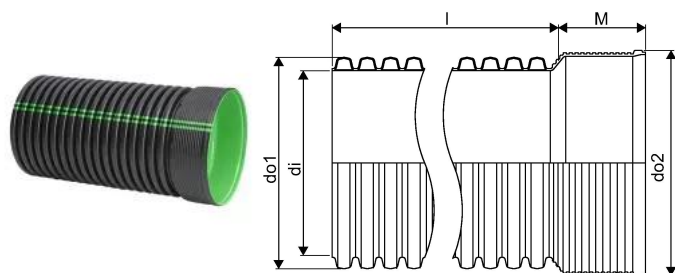

TRUUBITORU MUHVIGA 902/800 SN8 MUST 6M PP

1084367

TRUUBITORU MUHVIGA 902/800 SN8 MUST 6M PP

1084367

Tehniline informatsioon

Mõõtühik	tk
Sisediameeter_di	800 mm
Pikkus (l)	6000 mm
Z-mõõt d1	902 mm

Uponor Eesti OÜ, Uponor Infra OÜ