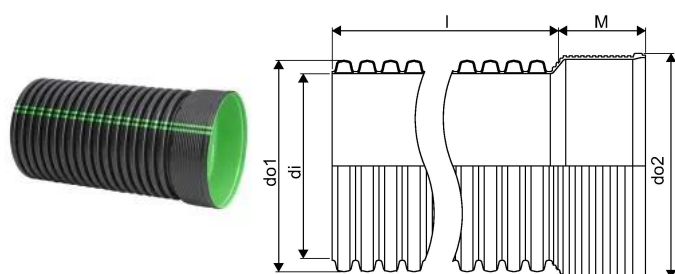

TRUUBITORU MUHVIGA 902/800 SN8 MUST 6M PP

1084367

TRUUBITORU MUHVIGA 902/800 SN8 MUST 6M PP

1084367

Tehniline informatsioon

Mõõtühik	tk
Sisediameeter_di	800 mm
Pikkus (l)	6000 mm
Z-mõõt d1	902 mm

Uponor Eesti OÜ, Uponor Infra OÜ