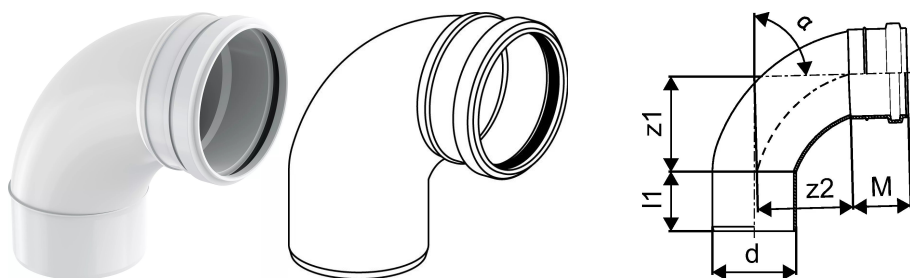

DECIBEL PÕLV 160 87,5 LAUGE

1087219

DECIBEL PÕLV 160 87,5 LAUGE

1087219

Tehniline informatsioon

Mõõtühik	tk
Z-mõõt ALPHA	88.5 °
Z-mõõt d	160 mm
Z-mõõt M	77 mm
z1	161 mm
z2	158 mm

Uponor Eesti OÜ, Uponor Infra OÜ