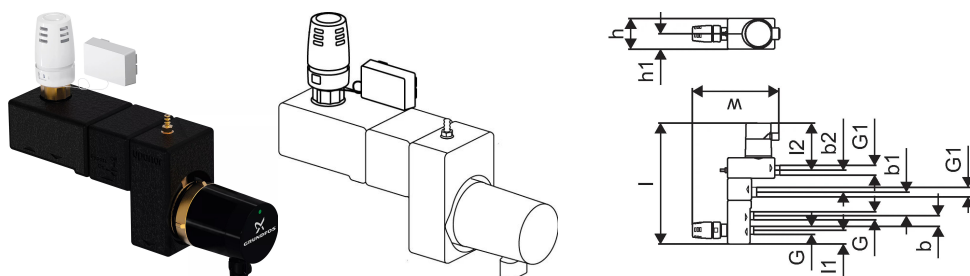

Uponor Fluvia T pumbagrupp Push-12 TH-G

1095127

- Kapillaartermostaadiga pumbagrupp 12-28°C
- Maksimaalse pealevoolutemperatuuri piirajaga 50°C

Kirjeldus Uponor Fluvia T pumbagrupp Push-12 TH-G

Specification

- Integreeritud Grundfos pump: Q: 0,1 - 0,4 m³/h, H: 0,2 - 1,1 m, Phyd < 1W
- Parem- või vasakukäeline paigaldus
- Öhueraldajaga
- Sekundaarpoole temperatuurivahemik 20-50°C
- Tasakaalustusventiil
- Küttekontuuri ühendus 3/4" eurokoonusega
- Primaarpoole ühendus surveliitmikud 15 mm vasktorule

Kasutusala

- Põrandkütte juhtimiseks väikestes tsoonides
- Max. primaartemperatuur 90°C
- Max. rõhk: 6 bar, 60°C

Uponor Fluvia T pumbagrupp Push-12 TH-G

1095127

Measurements

Silindriline_keerme_G	CU15
Silindriline_keerme_G1	3/4
LENGTH_L	332
Pikkus (l1)	38
Pikkus (l2)	129
Z Mõõtmine b	40
Z Mõõtmine b1	65
Z Mõõtmine b2	65
Z Mõõtmine h	84
Z Mõõtmine h1	42
Z Mõõtmine w	240