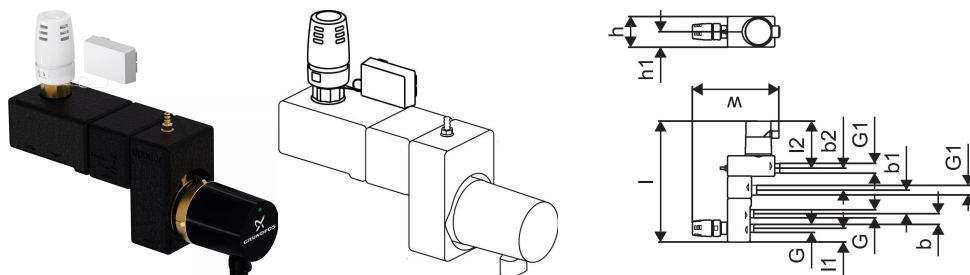

Uponor Fluvia T pumbagrupp Push-12 TH-G

1095127

- Kapillaartermostaadiga pumbagrupp 12-28°C
- Maksimaalse pealevoolutemperatuuri piirajaga 50°C

Kirjeldus Uponor Fluvia T pumbagrupp Push-12 TH-G

Specification

- Integreeritud Grundfos pump: Q: 0,1 - 0,4 m³/h, H: 0,2 - 1,1 m, Phyd < 1W
- Parem- või vasakukäeline paigaldus
- Öhueraldajaga
- Sekundaarpoole temperatuurivahemik 20-50°C
- Tasakaalustusventiil
- Küttekontuuri ühendus 3/4" eurokoonusega
- Primaarpoole ühendus surveliitmikud 15 mm vasktorule

Kasutusala

- Põrandkütte juhtimiseks väikestes tsoonides
- Max. primaartemperatuur 90°C
- Max. rõhk: 6 bar, 60°C

Uponor Fluvia T pumbagrupp Push-12 TH-G

1095127

Measurements

Silindriline_keerme_G	CU15
Silindriline_keerme_G1	3/4
LENGTH_L	332
Pikkus (l1)	38
Pikkus (l2)	129
Z Mõõtmine b	40
Z Mõõtmine b1	65
Z Mõõtmine b2	65
Z Mõõtmine h	84
Z Mõõtmine h1	42
Z Mõõtmine w	240