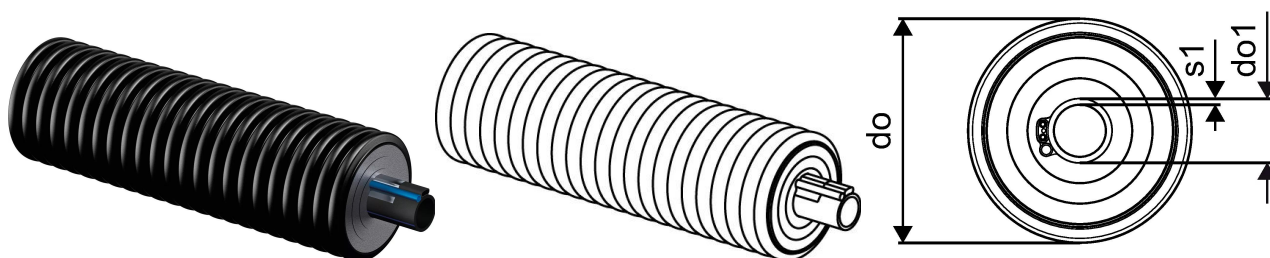

Uponor Ecoflex Supra PLUS cable 90x8,2/200 1x10W/m

1095739

- Külma vee toru isereguleeruva külmakaitsekaabliga
- Toru PE100 RC must, SDR 11
- Max. tööõhk 16bar / 20°C
- PEX vaht, HDPE korpus, anduritoru
- Kaabli väljundvõimsus 10W/m temperatuuril 5°C

Kirjeldus Uponor Ecoflex Supra PLUS cable

Specification

- Painduv, eelisoleeritud plasttorusüsteem
- Voolutoru: polüetüleen PE80, PN 12,5 (SDR 11) või PE100, PN 16 (SDR 11), must sinise triibuga või PE 100, PN 16 (SDR 11), must sinise kattekihiga
- Kaabel: isereguleeruv külmumisvastane kaabel, nimivõimsus 10W/m, 5°C, maksimaalne pikkus ühest elektri ühenduspunktist 150 m
- Paigaldustoru: PE toru temperatuuri anduri sisestamiseks
- Isolatsioon: suletud pooridega PE-X vaht, püsivalt elastne, vananemiskindel
- Kaitsekest: gofreeritud polüetüleen (HDPE)

Kasutusala

- Külma tarbevee või survedrenaaž transpordiks külmumisriskiga kohtades maaalusel paigaldusel.
- Töötemperatuur +20°C
- Katsetatud staatiline liikluskoormuse taluvus 60 tonni

Sertifikaadid

- Vastavustunnistused kohalikult esindajalt

Uponor Ecoflex Supra PLUS cable 90x8,2/200 1x10W/m

1095739

**Measurements**

Painderaadius M	1,1
Välisläbimõõt_do	200
Välisläbimõõt_do1	90
Seina paksus_s1	8,2

Product code

Item no EAN	6414905486526
Item no GF	35001095739
Item no GTIN	06414905486526
Item no LVI	1844141
Item no NRF	8360936
Item no RSK	2407824
Item no VVS	070694590