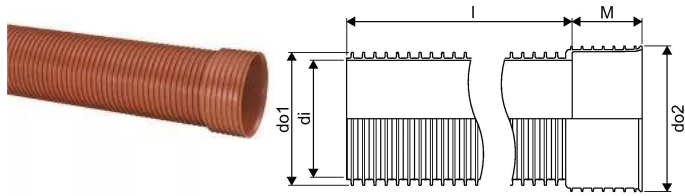

ULTRA RIB 2 KANAL MUHV TORU 315 SN8 6M

1103072

ULTRA RIB 2 KANAL MUHVTORU 315 SN8 6M

1103072

Tehniline informatsioon

Mõõtühik	tk
Sisediameeter_di	277 mm
Pikkus (l)	6000 mm
Välisdiameeter_do1	315 mm
Välisdiameeter_do2	346 mm
Z-mõõt M	146 mm