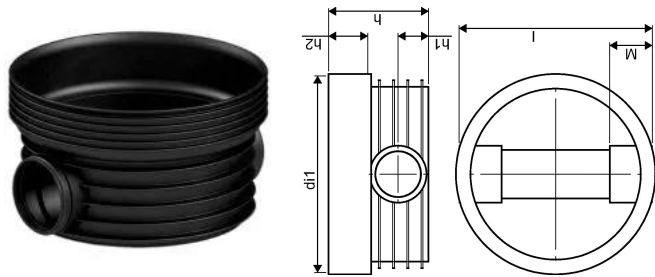

PRO MOODULKAEV ACCESSO 680/200 0-180 PP

1118302

PRO MOODULKAEV ACCESSO 680/200 0-180 PP

1118302

Tehniline informatsioon

Mõõtühik	tk
Sisediameeter_di1	689 mm
Pikkus (l)	755 mm
Z-mõõt h	435 mm
Z-mõõt h1	142 mm
Z-mõõt h2	158 mm
Z-mõõt M	125 mm