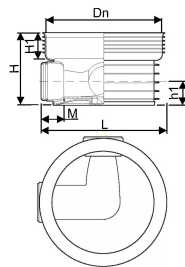

PRO MOODULKAEV ACCESSO 680/200 0-90 PP

1118303

PRO MOODULKAEV ACCESSO 680/200 0-90 PP

1118303

Tehniline informatsioon

Mõõtühik	tk
Sisediameeter_di1	689 mm
Pikkus (l)	378 mm
Z-mõõt h	435 mm
Z-mõõt h1	142 mm
Z-mõõt h2	158 mm
Z-mõõt M	125 mm