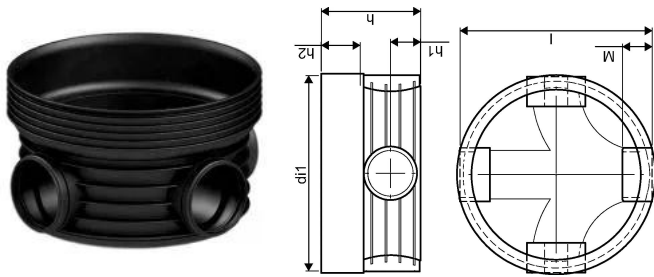

PRO MOODULKAEV ACCESSO 680/200 RIST PP

1118304

PRO MOODULKAEV ACCESSO 680/200 RIST PP

1118304

Tehniline informatsioon

Mõõtühik	tk
Sisediameeter_di1	689 mm
Pikkus (l)	755 mm
Z-mõõt h	435 mm
Z-mõõt h1	142 mm
Z-mõõt h2	158 mm
Z-mõõt M	125 mm