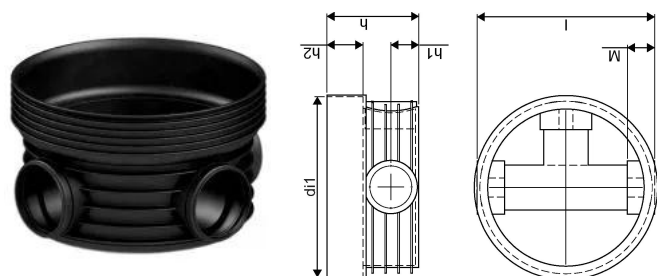

PRO MOODULKAEV ACCESSO 680/200 T PP

1118305

PRO MOODULKAEV ACCESSO 680/200 T PP

1118305

Tehniline informatsioon

Mõõtühik	tk
Sisediameeter_di1	689 mm
Pikkus (l)	755 mm
Z-mõõt h	435 mm
Z-mõõt h1	142 mm
Z-mõõt h2	158 mm
Z-mõõt M	125 mm