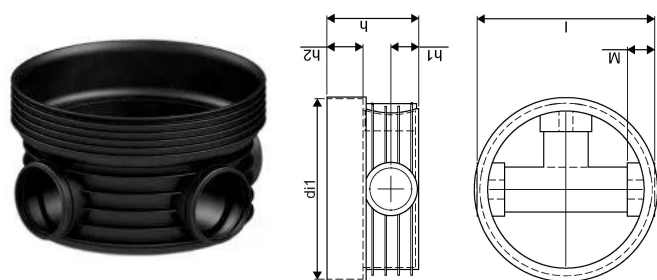

PRO MOODULKAEV ACCESSO 680/200 T PP

1118305

PRO MOODULKAEV ACCESSO 680/200 T PP

1118305

Tehniline informatsioon

Mõõtühik	tk
Sisediameeter_di1	689 mm
Pikkus (l)	755 mm
Z-mõõt h	435 mm
Z-mõõt h1	142 mm
Z-mõõt h2	158 mm
Z-mõõt M	125 mm