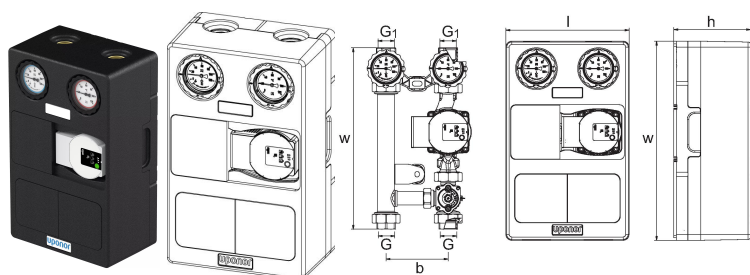

Uponor Fluvia pumbagrupp CPG-15-D-W

1119448

- Soojussõlme paigalduseks
- Nominaalvõimsus 15 kW
- Pump: Wilo Para Q=0,1-2,5 m³/h, H=6-2,4m. EEI 0,17
- Primaarsisendid 1" SK
- Sekundaarväljund kuulventiilid 1" SK termomeetritega
- 3 T ventiili ja Smatrix Move automaatika lisamise võimalus

Kirjeldus Uponor Fluvia pumbagrupp CPG-15-D-W

Specification

- Eelkoostatud
- Fluvia Move pumbagrupid koos pealevoolutemperatuuri juhimisega läbi Smatrix Move kontrolleri
- Fluvia T saab ühendada torustikuga nii vasaku- kui parempoolse ühendusega

Kasutusala

- Max. siseneva vee temperatuur : 90°C
- Max. väljuva vee temperatuur: 55 - 60°C

Uponor Fluvia pumbagrupp CPG-15-D-W

1119448

Measurements

Silindriline_keerme_G	1
Silindriline_keerme_G1	1
LENGTH_L	248
Z Mõõtmine b	125
Z Mõõtmine h	154
Z Mõõtmine w	365
Z Mõõtmine w1	400