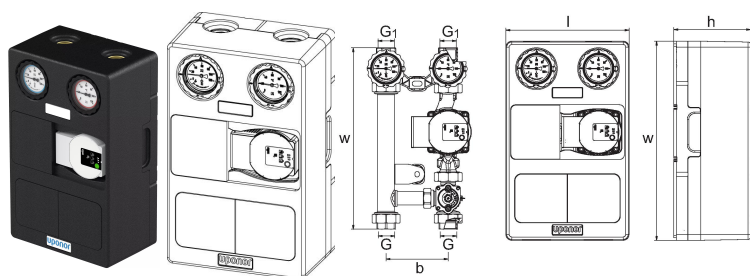

Uponor Fluvia pumbagrupp CPG-15-D-W

1119448

- Soojussõlme paigalduseks
- Nominaalvõimsus 15 kW
- Pump: Wilo Para Q=0,1-2,5 m³/h, H=6-2,4m. EEI 0,17
- Primaarsisendid 1" SK
- Sekundaarväljund kuulventiilid 1" SK termomeetritega
- 3 T ventiili ja Smatrix Move automaatika lisamise võimalus

Kirjeldus Uponor Fluvia pumbagrupp CPG-15-D-W

Specification

- Eelkoostatud
- Fluvia Move pumbagrupid koos pealevoolutemperatuuri juhimisega läbi Smatrix Move kontrolleri
- Fluvia T saab ühendada torustikuga nii vasaku- kui parempoolse ühendusega

Kasutusala

- Max. siseneva vee temperatuur : 90°C
- Max. väljuva vee temperatuur: 55 - 60°C

Uponor Fluvia pumbagrupp CPG-15-D-W

1119448

Measurements

Silindriline_keerme_G	1
Silindriline_keerme_G1	1
LENGTH_L	248
Z Mõõtmine b	125
Z Mõõtmine h	154
Z Mõõtmine w	365
Z Mõõtmine w1	400