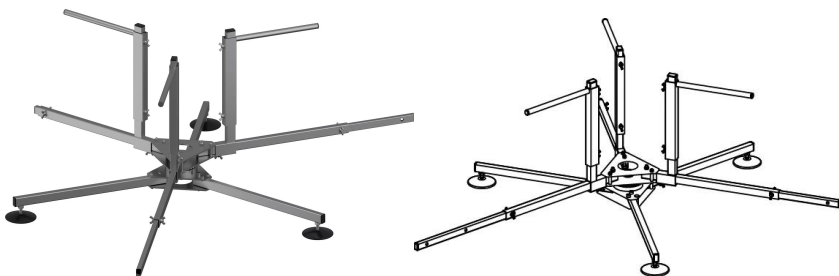

Uponor Magna torukerija

1135500

- Kõigi Uponor põrandaküttetorude paigaldamiseks kuni 25 mm
- Teleskoopreguleerimisega, külgsuunas painduva libisemiskaitsega
- Kandeõime: max. 100 kg täispikendusega
- Valmistatud tsingitud terasest

Mõõtmed

Kauba ühiku kõrgus	150
Üksuse ühiku pikkus	700
Kauba ühiku kaal	15
Kauba ühiku laius	300
Item_UOM	tk

Measurements

LENGTH_L	700
Z Mõõtmine h	150
Z Mõõtmine w	300

Packaging

Pakend GTIN PL1	06414900423304
Pakend GTIN PL4	06414900325653
Pakendi kõrgus PL1	170
Pakendi kõrgus PL4	1164
Pakendi pikkus PL1	740
Pakendi pikkus PL4	1200
Pakendi kogus PL1	1
Pakendi kogus PL4	18
Pakendi tüüp PL1	Base_Box