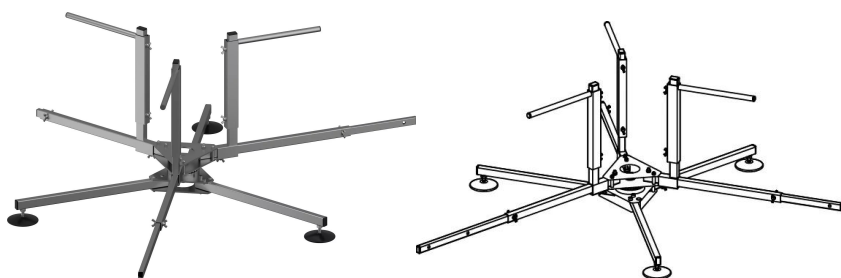

Uponor Magna torukerija

1135500

Product code

Item no EAN	6414900368131
Item no GF	35001135500
Item no GTIN	06414900368131
Item no LVI	2022223
Item no NRF	8361307
Item no RSK	3871082
Item no VVS	87397114

Mõõtmed

Kauba ühiku kõrgus	150
Üksuse ühiku pikkus	700
Kauba ühiku kaal	15
Kauba ühiku laius	300
Item_UOM	tk

Measurements

LENGTH_L	700
Z Mõõtmine h	150
Z Mõõtmine w	300

Packaging

Pakend GTIN PL1	06414900423304
Pakend GTIN PL4	06414900325653
Pakendi kõrgus PL1	170
Pakendi kõrgus PL4	1164
Pakendi pikkus PL1	740
Pakendi pikkus PL4	1200
Pakendi kogus PL1	1
Pakendi kogus PL4	18
Pakendi tüüp PL1	Base_Box