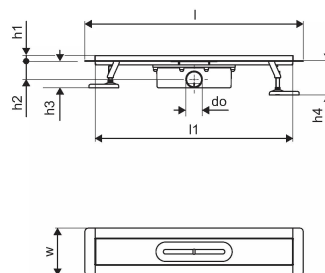

Kirjeldus Uponor Aqua Ambient duširenn black

Specification

- Kaasaegne konstruktsioon ja stiilne disain erinevates suurustes: 600, 700, 800, 900, 1000mm
- Lai tihenduskrae (30mm) tagab tiheda ühenduskoha põrandakonstruktsiooniga
- Reguleeritav kõrgus ja fikseeritavad jalad integreerimiseks igat tüüpi põrandakonstruktsioonidesse
- Lihtne paigaldamine.

Item no GTIN 06414900483001

Mõõtmed

Kauba ühiku kõrgus 100

Üksuse ühiku pikkus 660

Kauba ühiku kaal 2,1

Kauba ühiku laius 143

Item_UOM tk

Measurements

LENGTH_L 660

Pikkus (l1) 597,5

Välisläbimõõt_do 50

Z Mõõtmine h 113

Z Mõõtmine h1 97

Z Mõõtmine h2 55

Z Mõõtmine w 142,5

Status