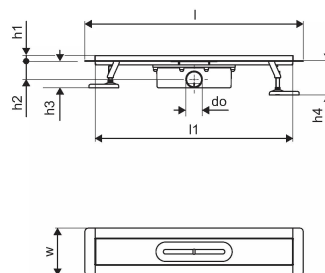

Kirjeldus Uponor Aqua Ambient duširenn black

Specification

- Kaasaegne konstruktsioon ja stiilne disain erinevates suurustes: 600, 700, 800, 900, 1000mm
- Lai tihenduskrae (30mm) tagab tiheda ühenduskoha pörandakonstruktsiooniga
- Reguleeritav kõrgus ja fikseeritavad jalad integreerimiseks igat tüüpi pörandakonstruktsioonidesse
- Lihtne paigaldamine.

Mõõtmed

Kauba ühiku kõrgus	100
Üksuse ühiku pikkus	860
Kauba ühiku kaal	2,4
Kauba ühiku laius	143
Item_UOM	tk

Measurements

LENGTH_L	860
Pikkus (l1)	797,5
Välisläbimõõt_do	50
Z Mõõtmine h	113
Z Mõõtmine h1	97
Z Mõõtmine h2	55
Z Mõõtmine w	142,5