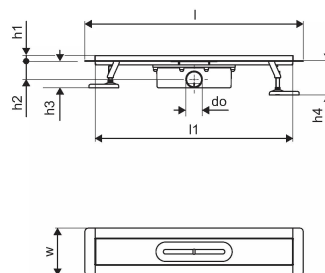

Kirjeldus Uponor Aqua Ambient duširenn black

Specification

- Kaasaegne konstruktsioon ja stiilne disain erinevates suurustes: 600, 700, 800, 900, 1000mm
- Lai tihenduskrae (30mm) tagab tiheda ühenduskoha põrandakonstruktsiooniga
- Reguleeritav kõrgus ja fikseeritavad jalad integreerimiseks igat tüüpi põrandakonstruktsioonidesse
- Lihtne paigaldamine.

Item no GTIN 06414900483032

Mõõtmed

Kauba ühiku kõrgus 100

Üksuse ühiku pikkus 960

Kauba ühiku kaal 2,7

Kauba ühiku laius 143

Item_UOM tk

Measurements

LENGTH_L 960

Pikkus (l1) 897,5

Välisläbimõõt_do 50

Z Mõõtmine h 113

Z Mõõtmine h1 97

Z Mõõtmine h2 55

Z Mõõtmine w 142,5

Status