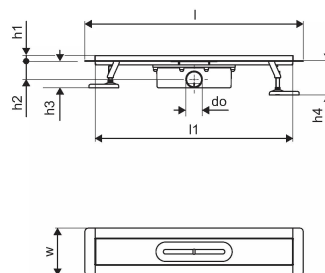

Kirjeldus Uponor Aqua Ambient duširenn black

Specification

- Kaasaegne konstruktsioon ja stiilne disain erinevates suurustes: 600, 700, 800, 900, 1000mm
- Lai tihenduskrae (30mm) tagab tiheda ühenduskoha pörandakonstruktsiooniga
- Reguleeritav kõrgus ja fikseeritavad jalad integreerimiseks igat tüüpi pörandakonstruktsioonidesse
- Lihtne paigaldamine.

Item no GTIN 06414900483049

Mõõtmed

Kauba ühiku kõrgus 100

Üksuse ühiku pikkus 1060

Kauba ühiku kaal 2,95

Kauba ühiku laius 143

Item_UOM tk

Measurements

LENGTH_L 1060

Pikkus (l1) 997,5

Välisläbimõõt_do 50

Z Mõõtmine h 113

Z Mõõtmine h1 97

Z Mõõtmine h2 55

Z Mõõtmine w 142,5

Status