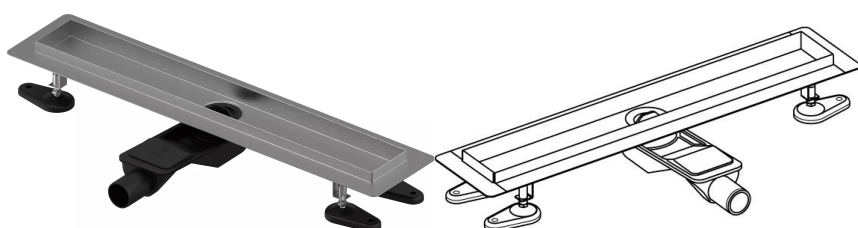

Uponor Aqua Ambient madal duširenn silver 30/700mm

1136408

- Ühildub erinevate restidega
- Vooluhulk: 0,6 l/s
- Puhastuskorviga sifoon, ühendus kanalisatsioonitorustikuga DN 40, 360°pööratav
- Ühildub erinevate resti kinnitustega
- Lai tihenduspinnd 30 mm
- Vooluhulk: 0,8 l/s
- Puhastuskorviga sifoon, ühendus kanalisatsioonitorustikuga DN 50
- Korpuse materjal: roostevaba teras
- Sifooni materjal: polüpropüleen / ABS
- Korpuse materjal: matt must pulbervärvitud roostevaba teras
- Sifooni materjal: polüpropüleen / ABS

Kirjeldus Uponor Aqua Ambient madal duširenn silver

Specification

- Kaasaegne konstruktsioon ja stiilne disain erinevates suurustes: 600, 700, 800, 900, 1000mm
- Lai tihenduskrae (30mm) tagab tiheda ühenduskoha põrandakonstruktsiooniga
- Reguleeritav kõrgus ja fikseeritavad jalad integreerimiseks igat tüüpi põrandakonstruktsioonidesse
- Lihtne paigaldamine.

Kasutusala

- Hoonesisene kanalisatsioon

Sertifikaadid

- Tehniline vastavus EN 1253

Uponor Aqua Ambient madal duširenn silver 30/700mm

1136408

**Product code**

Item no EAN 6414900483063