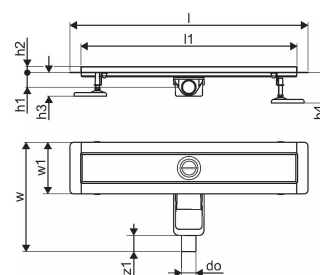

Kirjeldus Uponor Aqua Ambient madal duširenn silver

Specification

- Kaasaegne konstruktsioon ja stiilne disain erinevates suurustes: 600, 700, 800, 900, 1000mm
- Lai tihenduskrae (30mm) tagab tiheda ühenduskoha põrandakonstruktsiooniga
- Reguleeritav kõrgus ja fikseeritavad jalad integreerimiseks igat tüüpi põrandakonstruktsioonidesse
- Lihtne paigaldamine.

Item no GTIN 06414900483063

Mõõtmed

Kauba ühiku kõrgus 83

Üksuse ühiku pikkus 760

Kauba ühiku kaal 1,83

Kauba ühiku laius 143

Item_UOM tk

Measurements

LENGTH_L 760

Pikkus (l1) 700

Välisläbimõõt_do 40

Z Mõõtmine h 98

Z Mõõtmine h1 82

Z Mõõtmine h2 40

Z Mõõtmine w 303

Z Mõõtmine w1 143