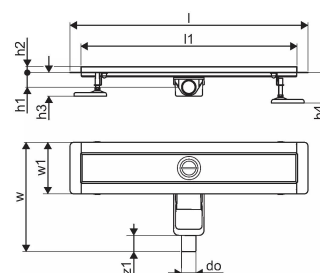

Kirjeldus Uponor Aqua Ambient madal duširenn silver

Specification

- Kaasaegne konstruktsioon ja stiilne disain erinevates suurustes: 600, 700, 800, 900, 1000mm
- Lai tihenduskrae (30mm) tagab tiheda ühenduskoha põrandakonstruktsiooniga
- Reguleeritav kõrgus ja fikseeritavad jalad integreerimiseks igat tüüpi põrandakonstruktsioonidesse
- Lihtne paigaldamine.

Item no GTIN 06414900483070

Mõõtmed

Kauba ühiku kõrgus 83

Üksuse ühiku pikkus 860

Kauba ühiku kaal 2,05

Kauba ühiku laius 143

Item_UOM tk

Measurements

LENGTH_L 860

Pikkus (l1) 800

Välisläbimõõt_do 40

Z Mõõtmine h 98

Z Mõõtmine h1 82

Z Mõõtmine h2 40

Z Mõõtmine w 303

Z Mõõtmine w1 143