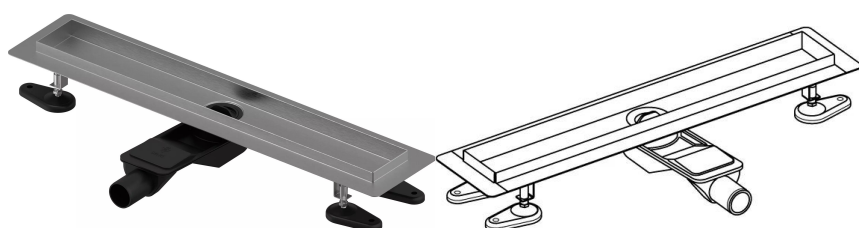

Uponor Aqua Ambient madal duširenn silver 30/800mm

1136409

- Ühildub erinevate restidega
- Vooluhulk: 0,6 l/s
- Puhastuskorviga sifoon, ühendus kanalisatsioonitorustikuga DN 40, 360°pööratav
- Ühildub erinevate resti kinnitustega
- Lai tihenduspinnd 30 mm
- Vooluhulk: 0,8 l/s
- Puhastuskorviga sifoon, ühendus kanalisatsioonitorustikuga DN 50
- Korpuse materjal: roostevaba teras
- Sifooni materjal: polüpropüleen / ABS
- Korpuse materjal: matt must pulbervärvitud roostevaba teras
- Sifooni materjal: polüpropüleen / ABS

Kirjeldus Uponor Aqua Ambient madal duširenn silver

Specification

- Kaasaegne konstruktsioon ja stiilne disain erinevates suurustes: 600, 700, 800, 900, 1000mm
- Lai tihenduskrae (30mm) tagab tiheda ühenduskoha põrandakonstruktsiooniga
- Reguleeritav kõrgus ja fikseeritavad jalad integreerimiseks igat tüüpi põrandakonstruktsioonidesse
- Lihtne paigaldamine.

Kasutusala

- Hoonesisene kanalisatsioon

Sertifikaadid

- Tehniline vastavus EN 1253

Uponor Aqua Ambient madal duširenn silver 30/800mm

1136409

**Product code**

Item no EAN 6414900483070