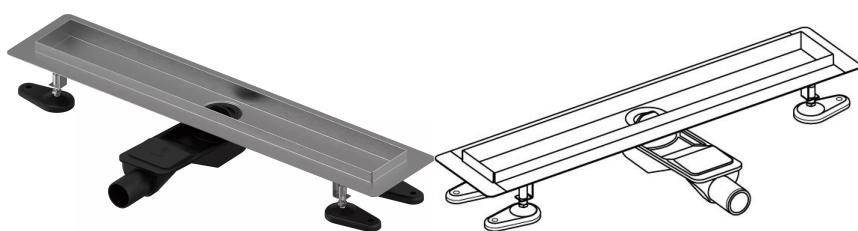

Uponor Aqua Ambient madal duširenn silver 30/900mm

1136410

- Ühildub erinevate restidega
- Vooluhulk: 0,6 l/s
- Puhastuskorviga sifoon, ühendus kanalisatsioonitorustikuga DN 40, 360°pööratav
- Ühildub erinevate resti kinnitustega
- Lai tihenduspinnd 30 mm
- Vooluhulk: 0,8 l/s
- Puhastuskorviga sifoon, ühendus kanalisatsioonitorustikuga DN 50
- Korpuse materjal: roostevaba teras
- Sifooni materjal: polüpropüleen / ABS
- Korpuse materjal: matt must pulbervärvitud roostevaba teras
- Sifooni materjal: polüpropüleen / ABS

Kirjeldus Uponor Aqua Ambient madal duširenn silver

Specification

- Kaasaegne konstruktsioon ja stiilne disain erinevates suurustes: 600, 700, 800, 900, 1000mm
- Lai tihenduskrae (30mm) tagab tiheda ühenduskoha põrandakonstruktsiooniga
- Reguleeritav kõrgus ja fikseeritavad jalad integreerimiseks igat tüüpi põrandakonstruktsioonidesse
- Lihtne paigaldamine.

Kasutusala

- Hoonesisene kanalisatsioon

Sertifikaadid

- Tehniline vastavus EN 1253

Uponor Aqua Ambient madal duširenn silver 30/900mm

1136410

**Product code**

Item no EAN 6414900483087