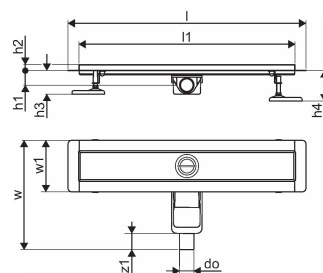

Kirjeldus Uponor Aqua Ambient madal duširenn silver

Specification

- Kaasaegne konstruktsioon ja stiilne disain erinevates suurustes: 600, 700, 800, 900, 1000mm
- Lai tihenduskrae (30mm) tagab tiheda ühenduskoha põrandakonstruktsiooniga
- Reguleeritav kõrgus ja fikseeritavad jalad integreerimiseks igat tüüpi põrandakonstruktsioonidesse
- Lihtne paigaldamine.

Item no GTIN 06414900483087

Mõõtmed

Kauba ühiku kõrgus 83

Üksuse ühiku pikkus 960

Kauba ühiku kaal 2,22

Kauba ühiku laius 143

Item_UOM tk

Measurements

LENGTH_L 960

Pikkus (l1) 900

Välisläbimõõt_do 40

Z Mõõtmine h 98

Z Mõõtmine h1 82

Z Mõõtmine h2 40

Z Mõõtmine w 303

Z Mõõtmine w1 143