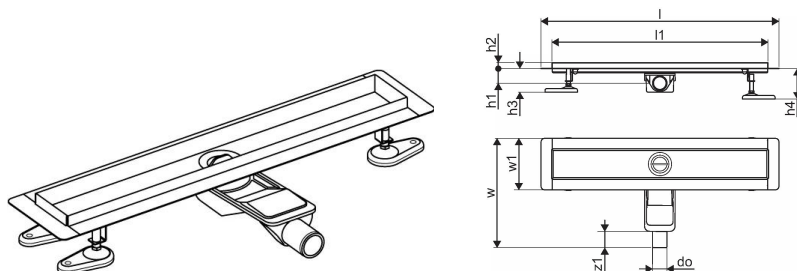

Uponor Aqua Ambient madal duširenn black 30/600mm

1136412

Product code

Item no EAN 6414900483100

Item no GTIN 06414900483100

Mõõtmed

Kauba ühiku kõrgus 83

Üksuse ühiku pikkus 660

Kauba ühiku kaal 1,62

Kauba ühiku laius 143

Item_UOM tk

Measurements

LENGTH_L 660

Pikkus (l1) 600

Välisläbimõõt_do 40

Z Mõõtmine h 98

Z Mõõtmine h1 82

Z Mõõtmine h2 40

Z Mõõtmine w 303

Z Mõõtmine w1 143

z1 45

Status

MTO (longer delivery times)

Objekt on saadaval nõudmisel, minimaalne tarneaeg 2 nädalat.

Packaging

Pakend GTIN PL1 06414900485425

Pakend GTIN PL4 06414900485623

Pakendi kõrgus PL1 110

Pakendi kõrgus PL4 1220

Pakendi pikkus PL1 670

Pakendi pikkus PL4 1200