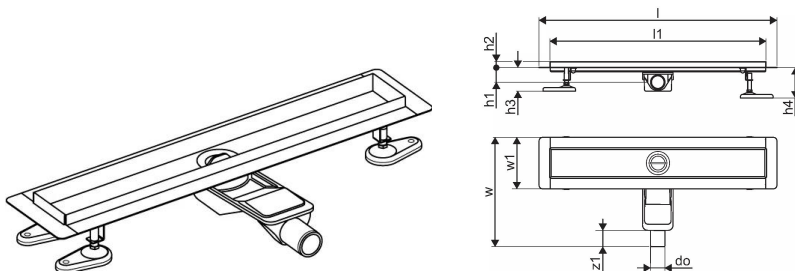

Uponor Aqua Ambient madal duširenn black 30/600mm

1136412

- Ühildub erinevate restidega
- Madal konstruktsioon
- Vooluhulk: 0,6 l/s
- Lai tihenduspiind 30 mm
- Puhastuskorviga sifoon, ühendus kanalisatsioonitorudega DN 40, horisontaalse 360° joondusega
- Korpuse materjal: roostevaba teras mattmust pulbervärvitud
- Sifooni materjal: polüpropüleen / ABS

Kirjeldus Uponor Aqua Ambient madal duširenn black

Specification

- Kaasaegne konstruktsioon ja stiilne disain erinevates suurustes: 600, 700, 800, 900, 1000mm
- Lai tihenduskrae (30mm) tagab tiheda ühenduskoha põrandakonstruktsiooniga
- Reguleeritav kõrgus ja fikseeritavad jalad integreerimiseks igat tüüpi põrandakonstruktsioonidesse
- Lihtne paigaldamine.

Item no GTIN 06414900483100

Mõõtmed

Kauba ühiku kõrgus 83

Üksuse ühiku pikkus 660

Kauba ühiku kaal 1,62

Kauba ühiku laius 143

Item_UOM tk

Measurements

LENGTH_L 660

Pikkus (l1) 600

Välisläbimõõt_do 40

Z Mõõtmine h 98

Z Mõõtmine h1 82

Z Mõõtmine h2 40

Z Mõõtmine w 303

Z Mõõtmine w1 143