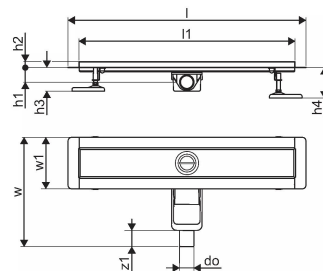

Kirjeldus Uponor Aqua Ambient madal duširenn black

Specification

- Kaasaegne konstruktsioon ja stiilne disain erinevates suurustes: 600, 700, 800, 900, 1000mm
- Lai tihenduskrae (30mm) tagab tiheda ühenduskoha põrandakonstruktsiooniga
- Reguleeritav kõrgus ja fikseeritavad jalad integreerimiseks igat tüüpi põrandakonstruktsioonidesse
- Lihtne paigaldamine.

Item no GTIN 06414900483117

Mõõtmed

Kauba ühiku kõrgus 83

Üksuse ühiku pikkus 760

Kauba ühiku kaal 1,83

Kauba ühiku laius 143

Item_UOM tk

Measurements

LENGTH_L 760

Pikkus (l1) 700

Välisläbimõõt_do 40

Z Mõõtmine h 98

Z Mõõtmine h1 82

Z Mõõtmine h2 40

Z Mõõtmine w 303

Z Mõõtmine w1 143