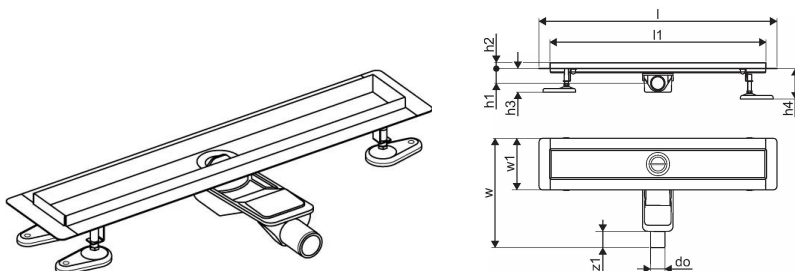

Uponor Aqua Ambient madal duširenn black 30/800mm

1136414

Product code

Item no EAN 6414900483124

Item no GTIN 06414900483124

Mõõtmed

Kauba ühiku kõrgus 83

Üksuse ühiku pikkus 860

Kauba ühiku kaal 2,05

Kauba ühiku laius 143

Item_UOM tk

Measurements

LENGTH_L 860

Pikkus (l1) 800

Välisläbimõõt_do 40

Z Mõõtmine h 98

Z Mõõtmine h1 82

Z Mõõtmine h2 40

Z Mõõtmine w 303

Z Mõõtmine w1 143

z1 45

Packaging

Pakend GTIN PL1 06414900485449

Pakend GTIN PL4 06414900369756

Pakendi kõrgus PL1 110

Pakendi kõrgus PL4 1220

Pakendi pikkus PL1 870

Pakendi pikkus PL4 1200

Pakendi kogus PL1 1

Pakendi kogus PL4 50