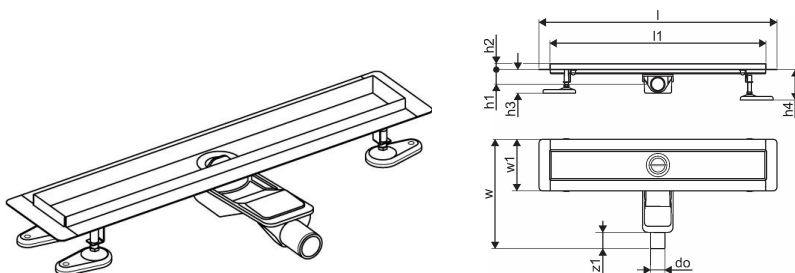

Uponor Aqua Ambient madal duširenn black 30/800mm

1136414

- Ühildub erinevate restidega
- Madal konstruktsioon
- Vooluhulk: 0,6 l/s
- Lai tihenduspid 30 mm
- Puhastuskorviga sifoon, ühendus kanalisatsioonitorudega DN 40, horisontaalse 360° joondusega
- Korpuse materjal: roostevaba teras mattmust pulbervärvitud
- Sifooni materjal: polüpropüleen / ABS

Kirjeldus Uponor Aqua Ambient madal duširenn black

Specification

- Kaasaegne konstruktsioon ja stiilne disain erinevates suurustes: 600, 700, 800, 900, 1000mm
- Lai tihenduskrae (30mm) tagab tiheda ühenduskoha põrandakonstruktsiooniga
- Reguleeritav kõrgus ja fikseeritavad jalad integreerimiseks igat tüüpi põrandakonstruktsioonidesse
- Lihtne paigaldamine.

Item no GTIN 06414900483124

Mõõtmed

Kauba ühiku kõrgus 83

Üksuse ühiku pikkus 860

Kauba ühiku kaal 2,05

Kauba ühiku laius 143

Item_UOM tk

Measurements

LENGTH_L 860

Pikkus (l1) 800

Välisläbimõõt_do 40

Z Mõõtmine h 98

Z Mõõtmine h1 82

Z Mõõtmine h2 40

Z Mõõtmine w 303

Z Mõõtmine w1 143