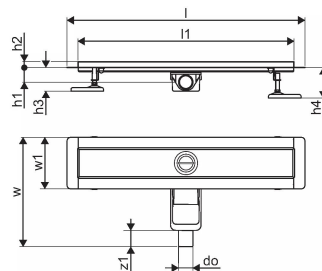

Kirjeldus Uponor Aqua Ambient madal duširenn black

Specification

- Kaasaegne konstruktsioon ja stiilne disain erinevates suurustes: 600, 700, 800, 900, 1000mm
- Lai tihenduskrae (30mm) tagab tiheda ühenduskoha põrandakonstruktsiooniga
- Reguleeritav kõrgus ja fikseeritavad jalad integreerimiseks igat tüüpi põrandakonstruktsioonidesse
- Lihtne paigaldamine.

Item no GTIN 06414900483131

Mõõtmed

Kauba ühiku kõrgus 83

Üksuse ühiku pikkus 960

Kauba ühiku kaal 2,2

Kauba ühiku laius 143

Item_UOM tk

Measurements

LENGTH_L 960

Pikkus (l1) 900

Välisläbimõõt_do 40

Z Mõõtmine h 98

Z Mõõtmine h1 82

Z Mõõtmine h2 40

Z Mõõtmine w 303

Z Mõõtmine w1 143