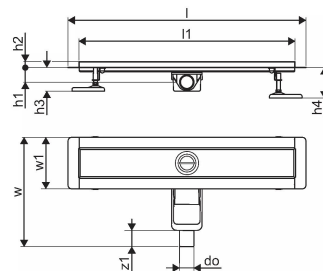

Kirjeldus Uponor Aqua Ambient madal duširenn black

Specification

- Kaasaegne konstruktsioon ja stiilne disain erinevates suurustes: 600, 700, 800, 900, 1000mm
- Lai tihenduskrae (30mm) tagab tiheda ühenduskoha pörandakonstruktsiooniga
- Reguleeritav kõrgus ja fikseeritavad jalad integreerimiseks igat tüüpi pörandakonstruktsioonidesse
- Lihtne paigaldamine.

Item no GTIN 06414900483148

Mõõtmed

Kauba ühiku kõrgus 83

Üksuse ühiku pikkus 1060

Kauba ühiku kaal 2,46

Kauba ühiku laius 143

Item_UOM tk

Measurements

LENGTH_L 1060

Pikkus (l1) 1000

Välisläbimõõt_do 40

Z Mõõtmine h 98

Z Mõõtmine h1 82

Z Mõõtmine h2 40

Z Mõõtmine w 303

Z Mõõtmine w1 143