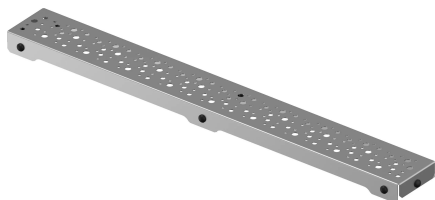

## Uponor Aqua Ambient rest spot/silver 600mm

**1136417**

- Resti kujundus: spot
- Ühildub duširenniga "hõbe"
- Materjal: poleeritud roostevaba teras

#### Specification

- Kaasaegne konstruktsioon ja stiilne disain erinevates suurustes: 600, 700, 800, 900, 1000mm
- Lai tihenduskrae (30mm) tagab tiheda ühenduskoha pörandakonstruktsiooniga
- Reguleeritav kõrgus ja fikseeritavad jalad integreerimiseks igat tüüpi pörandakonstruktsioonidesse
- Lihtne paigaldamine.