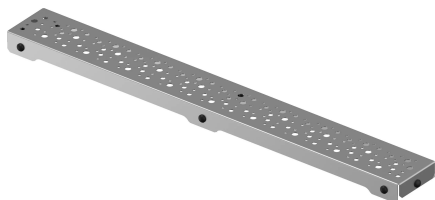

Uponor Aqua Ambient rest spot / silver 600mm

1136417

- Resti kujundus: spot
- Ühildub duširenniga "hõbe"
- Materjal: poleeritud roostevaba teras

Kirjeldus Uponor Aqua Ambient rest spot / silver

Specification

- Kaasaegne konstruktsioon ja stiilne disain erinevates suurustes: 600, 700, 800, 900, 1000mm
- Lai tihenduskrae (30mm) tagab tiheda ühenduskoha põrandakonstruktsiooniga
- Reguleeritav kõrgus ja fikseeritavad jalad integreerimiseks igat tüüpi põrandakonstruktsioonidesse
- Lihtne paigaldamine.

Kasutusala

- Hoonesisene kanalisatsioon

Sertifikaadid

- Tehniline vastavus EN 1253

Uponor Aqua Ambient rest spot / silver 600mm

1136417

**Product code**

Item no EAN 6414900483155