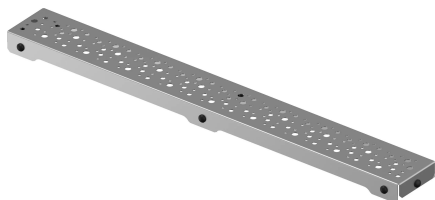

## Uponor Aqua Ambient rest spot/silver 900mm

**1136420**

- Resti kujundus: spot
- Ühildub duširenniga "hõbe"
- Materjal: poleeritud roostevaba teras

#### Specification

- Kaasaegne konstruktsioon ja stiilne disain erinevates suurustes: 600, 700, 800, 900, 1000mm
- Lai tihenduskrae (30mm) tagab tiheda ühenduskoha põrandakonstruktsiooniga
- Reguleeritav kõrgus ja fikseeritavad jalad integreerimiseks igat tüüpi põrandakonstruktsioonidesse
- Lihtne paigaldamine.