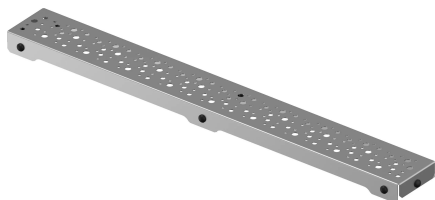

Uponor Aqua Ambient rest spot / silver 900mm

1136420

- Resti kujundus: spot
- Ühildub duširenniga "hõbe"
- Materjal: poleeritud roostevaba teras

Kirjeldus Uponor Aqua Ambient rest spot / silver

Specification

- Kaasaegne konstruktsioon ja stiilne disain erinevates suurustes: 600, 700, 800, 900, 1000mm
- Lai tihenduskrae (30mm) tagab tiheda ühenduskoha põrandakonstruktsiooniga
- Reguleeritav kõrgus ja fikseeritavad jalad integreerimiseks igat tüüpi põrandakonstruktsioonidesse
- Lihtne paigaldamine.

Kasutusala

- Hoonesisene kanalisatsioon

Sertifikaadid

- Tehniline vastavus EN 1253

Uponor Aqua Ambient rest spot / silver 900mm

1136420

**Product code**

Item no EAN 6414900483186

LENGTH_L 888

Z Mõõtmise h 26,8

Z Mõõtmise w 71,5

Packaging

Pakend GTIN PL1 06414900485708

Pakend GTIN PL4 06414900369794

Pakendi kõrgus PL1 35

Pakendi kõrgus PL4 1300