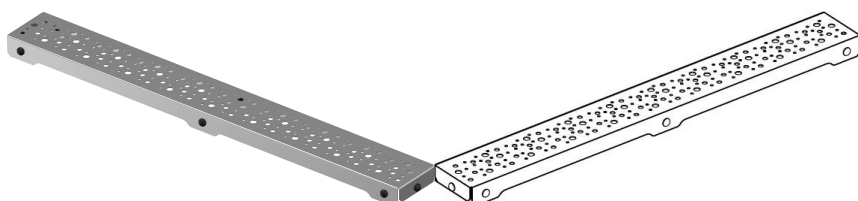

Uponor Aqua Ambient rest spot/silver 1000mm

1136421

- Resti kujundus: spot
- Ühildub duširenniga "hõbe"
- Materjal: poleeritud roostevaba teras

Kirjeldus Uponor Aqua Ambient rest spot/silver

Specification

- Kaasaegne konstruktsioon ja stiilne disain erinevates suurustes: 600, 700, 800, 900, 1000mm
- Lai tihenduskrae (30mm) tagab tiheda ühenduskoha põrandakonstruktsiooniga
- Reguleeritav kõrgus ja fikseeritavad jalad integreerimiseks igat tüüpi põrandakonstruktsioonidesse
- Lihtne paigaldamine.

Kasutusala

- Hoonesisene kanalisatsioon

Sertifikaadid

- Tehniline vastavus EN 1253

Uponor Aqua Ambient rest spot/silver 1000mm

1136421

**Product code**

Item no EAN	6414900483193
Item no GF	35001136421
Item no GTIN	06414900483193

Mõõtmed

Kauba ühiku kõrgus	26.8
Üksuse ühiku pikkus	994
Kauba ühiku kaal	0,83
Kauba ühiku laius	77
Item_UOM	tk

Measurements

LENGTH_L	988
Z Mõõtmine h	26,8
Z Mõõtmine w	71,5

Status

MTO (longer delivery times)	Objekt on saadaval nõudmisel, minimaalne tarneaeg 2 nädalat.
-----------------------------	--