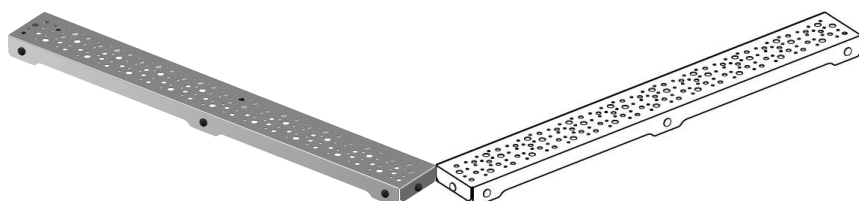

Uponor Aqua Ambient rest spot / silver 1000mm

1136421

- Resti kujundus: spot
- Ühildub duširenniga "hõbe"
- Materjal: poleeritud roostevaba teras

Kirjeldus Uponor Aqua Ambient rest spot / silver

Specification

- Kaasaegne konstruktsioon ja stiilne disain erinevates suurustes: 600, 700, 800, 900, 1000mm
- Lai tihenduskræe (30mm) tagab tiheda ühenduskoha põrandakonstruktsiooniga
- Reguleeritav kõrgus ja fikseeritavad jalad integreerimiseks igat tüüpi põrandakonstruktsioonidesse
- Lihtne paigaldamine.

Kasutusala

- Hoonesisene kanalisatsioon

Sertifikaadid

- Tehniline vastavus EN 1253

Uponor Aqua Ambient rest spot / silver 1000mm

1136421

**Product code**

Item no EAN	6414900483193
Item no GF	35001136421
Item no GTIN	06414900483193

Mõõtmed

Kauba ühiku kõrgus	26.8
Üksuse ühiku pikkus	994
Kauba ühiku kaal	0,83
Kauba ühiku laius	77
Item_UOM	tk

Measurements

LENGTH_L	988
Z Mõõtmine h	26,8
Z Mõõtmine w	71,5

Status

MTO (longer delivery times)	Objekt on saadaval nõudmisel, minimaalne tarneaeg 2 nädalat.
-----------------------------	--