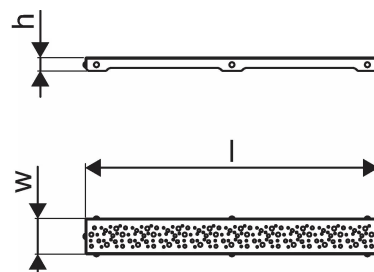

Uponor Aqua Ambient rest spot / silver 1000mm

1136421

- Resti kujundus: spot
- Ühildub duširenniga "hõbe"
- Materjal: poleeritud roostevaba teras

Kirjeldus Uponor Aqua Ambient rest spot / silver

Specification

- Kaasaegne konstruktsioon ja stiilne disain erinevates suurustes: 600, 700, 800, 900, 1000mm
- Lai tihenduskræe (30mm) tagab tiheda ühenduskoha põrandakonstruktsiooniga
- Reguleeritav kõrgus ja fikseeritavad jalad integreerimiseks igat tüüpi põrandakonstruktsioonidesse
- Lihtne paigaldamine.

Kasutusala

- Hoonesisene kanalisatsioon

Sertifikaadid

- Tehniline vastavus EN 1253