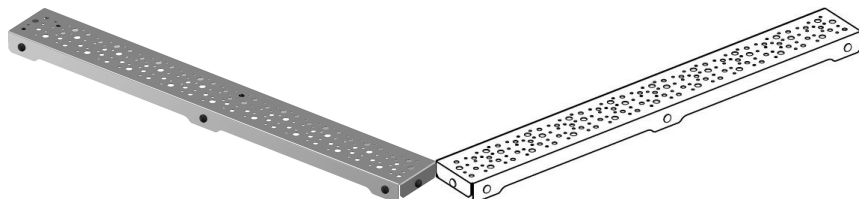

Uponor Aqua Ambient rest spot/silver 1000mm

1136421

- Resti kujundus: spot
- Ühildub duširenniga "hõbe"
- Materjal: poleeritud roostevaba teras

Kirjeldus Uponor Aqua Ambient rest spot/silver

Specification

- Kaasaegne konstruktsioon ja stiilne disain erinevates suurustes: 600, 700, 800, 900, 1000mm
- Lai tihenduskrae (30mm) tagab tiheda ühenduskoha põrandakonstruktsiooniga
- Reguleeritav kõrgus ja fikseeritavad jalad integreerimiseks igat tüüpi põrandakonstruktsioonidesse
- Lihtne paigaldamine.

Kasutusala

- Hoonesisene kanalisatsioon

Sertifikaadid

- Tehniline vastavus EN 1253

Uponor Aqua Ambient rest spot/silver 1000mm

1136421

**Product code**

Item no EAN	6414900483193
Item no GF	35001136421
Item no GTIN	06414900483193

Mõõtmed

Kauba ühiku kõrgus	26.8
Üksuse ühiku pikkus	994
Kauba ühiku kaal	0,83
Kauba ühiku laius	77
Item_UOM	tk

Measurements

LENGTH_L	988
Z Mõõtmine h	26,8
Z Mõõtmine w	71,5

Status

MTO (longer delivery times)	Objekt on saadaval nõudmisel, minimaalne tarneaeg 2 nädalat.
-----------------------------	--