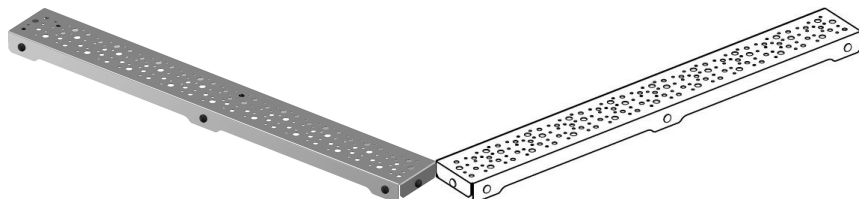

Uponor Aqua Ambient rest spot / silver 1000mm

1136421

- Resti kujundus: spot
- Ühildub duširenniga "hõbe"
- Materjal: poleeritud roostevaba teras

Kirjeldus Uponor Aqua Ambient rest spot / silver

Specification

- Kaasaegne konstruktsioon ja stiilne disain erinevates suurustes: 600, 700, 800, 900, 1000mm
- Lai tihenduskræe (30mm) tagab tiheda ühenduskoha põrandakonstruktsiooniga
- Reguleeritav kõrgus ja fikseeritavad jalad integreerimiseks igat tüüpi põrandakonstruktsioonidesse
- Lihtne paigaldamine.

Kasutusala

- Hoonesisene kanalisatsioon

Sertifikaadid

- Tehniline vastavus EN 1253

Uponor Aqua Ambient rest spot / silver 1000mm

1136421

**Product code**

Item no EAN	6414900483193
Item no GF	35001136421
Item no GTIN	06414900483193

Mõõtmed

Kauba ühiku kõrgus	26.8
Üksuse ühiku pikkus	994
Kauba ühiku kaal	0,83
Kauba ühiku laius	77
Item_UOM	tk

Measurements

LENGTH_L	988
Z Mõõtmine h	26,8
Z Mõõtmine w	71,5

Status

MTO (longer delivery times)	Objekt on saadaval nõudmisel, minimaalne tarneaeg 2 nädalat.
-----------------------------	--