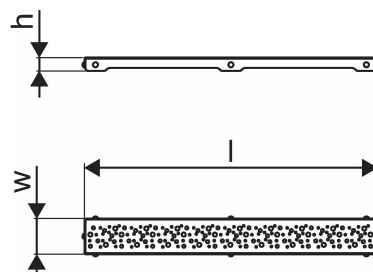

Uponor Aqua Ambient rest spot/silver 1000mm

1136421

- Resti kujundus: spot
- Ühildub duširenniga "hõbe"
- Materjal: poleeritud roostevaba teras

Kirjeldus Uponor Aqua Ambient rest spot/silver

Specification

- Kaasaegne konstruktsioon ja stiilne disain erinevates suurustes: 600, 700, 800, 900, 1000mm
- Lai tihenduskrae (30mm) tagab tiheda ühenduskoha põrandakonstruktsiooniga
- Reguleeritav kõrgus ja fikseeritavad jalad integreerimiseks igat tüüpi põrandakonstruktsioonidesse
- Lihtne paigaldamine.

Kasutusala

- Hoonesisene kanalisatsioon

Sertifikaadid

- Tehniline vastavus EN 1253