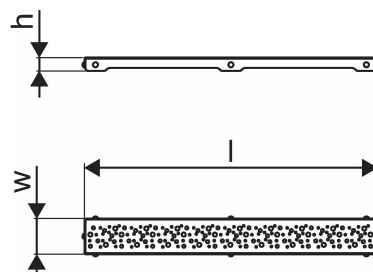

Uponor Aqua Ambient rest spot/black 700mm

1136423

- Resti kujundus: spot
- Ühildub duširenniga "must"
- Materjal: poleeritud pulbervärvitud, must roostevaba teras

Kirjeldus Uponor Aqua Ambient rest spot/black

Specification

- Kaasaegne konstruktsioon ja stiilne disain erinevates suurustes: 600, 700, 800, 900, 1000mm
- Lai tihenduskrae (30mm) tagab tiheda ühenduskoha põrandakonstruktsiooniga
- Reguleeritav kõrgus ja fikseeritavad jalad integreerimiseks igat tüüpi põrandakonstruktsioonidesse
- Lihtne paigaldamine.

Kasutusala

- Hoonesisene kanalisatsioon

Sertifikaadid

- Tehniline vastavus EN 1253