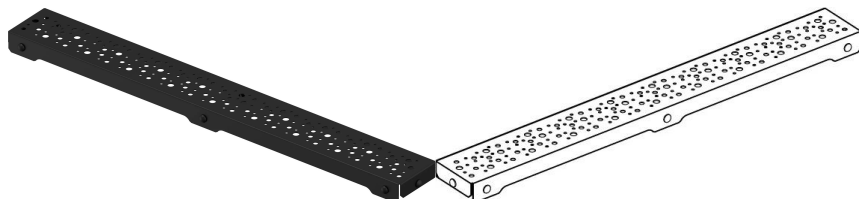

Uponor Aqua Ambient rest spot/black 700mm

1136423

- Resti kujundus: spot
- Ühildub duširenniga "must"
- Materjal: poleeritud pulbervärvitud, must roostevaba teras

Kirjeldus Uponor Aqua Ambient rest spot/black

Specification

- Kaasaegne konstruktsioon ja stiilne disain erinevates suurustes: 600, 700, 800, 900, 1000mm
- Lai tihenduskrae (30mm) tagab tiheda ühenduskoha põrandakonstruktsiooniga
- Reguleeritav kõrgus ja fikseeritavad jalad integreerimiseks igat tüüpi põrandakonstruktsioonidesse
- Lihtne paigaldamine.

Kasutusala

- Hoonesisene kanalisatsioon

Sertifikaadid

- Tehniline vastavus EN 1253

Uponor Aqua Ambient rest spot/black 700mm

1136423

**Product code**

Item no EAN 6414900483216