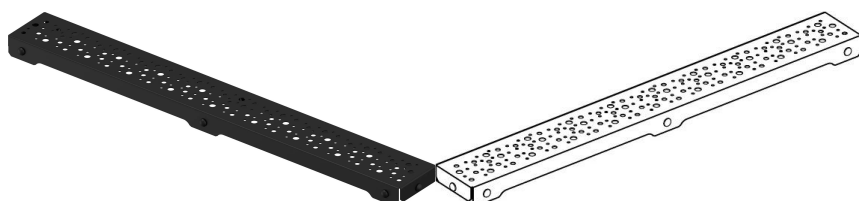

Uponor Aqua Ambient rest spot/black 700mm

1136423

- Resti kujundus: spot
- Ühildub duširenniga "must"
- Materjal: poleeritud pulbervärvitud, must roostevaba teras

Kirjeldus Uponor Aqua Ambient rest spot/black

Specification

- Kaasaegne konstruktsioon ja stiilne disain erinevates suurustes: 600, 700, 800, 900, 1000mm
- Lai tihenduskrae (30mm) tagab tiheda ühenduskoha põrandakonstruktsiooniga
- Reguleeritav kõrgus ja fikseeritavad jalad integreerimiseks igat tüüpi põrandakonstruktsioonidesse
- Lihtne paigaldamine.

Kasutusala

- Hoonesisene kanalisatsioon

Sertifikaadid

- Tehniline vastavus EN 1253

Uponor Aqua Ambient rest spot/black 700mm

1136423

**Product code**

Item no EAN 6414900483216