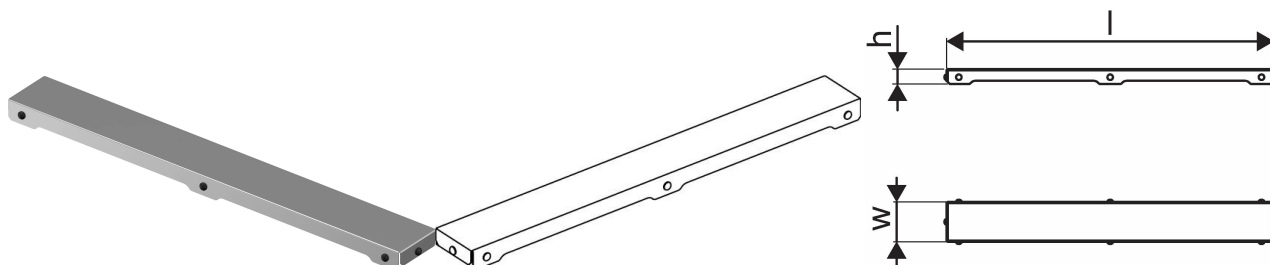

Uponor Aqua Ambient rest plain/silver 600mm

1136427

- Resti kujundus: plain
- Ühildub duširenniga "hõbe"
- Materjal: poleeritud roostevaba teras

Kirjeldus Uponor Aqua Ambient rest plain/silver

Specification

- Kaasaegne konstruktsioon ja stiilne disain erinevates suurustes: 600, 700, 800, 900, 1000mm
- Lai tihenduskræe (30mm) tagab tiheda ühenduskoha põrandakonstruktsiooniga
- Reguleeritav kõrgus ja fikseeritavad jalad integreerimiseks igat tüüpi põrandakonstruktsioonidesse
- Lihtne paigaldamine.

Kasutusala

- Hoonesisene kanalisatsioon

Sertifikaadid

- Tehniline vastavus EN 1253

Uponor Aqua Ambient rest plain/silver 600mm

1136427

**Product code**

Item no EAN 6414900483254

LENGTH_L 588

Z Mõõtmine h 26,8

Z Mõõtmine w 71,5

Status

MTO (longer delivery times)

Objekt on saadaval nõudmisel, minimaalne tarneaeg 2 nädalat.

Packaging

Pakend GTIN PL1 06414900485777