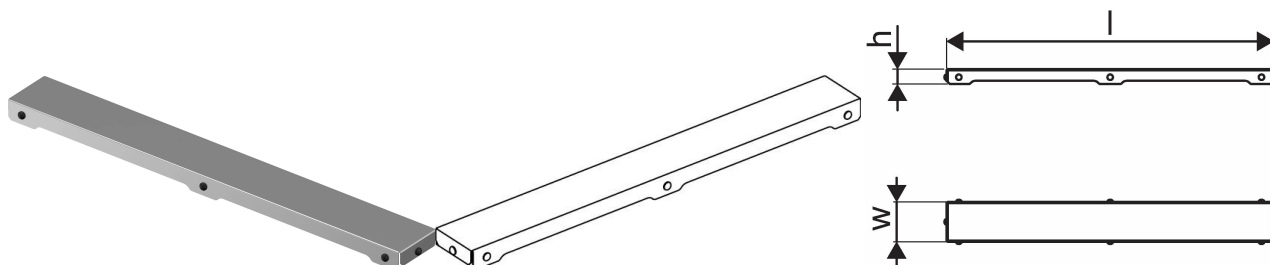

Uponor Aqua Ambient rest plain / silver 600mm

1136427

- Resti kujundus: plain
- Ühildub duširenniga "höbe"
- Materjal: poleeritud roostevaba teras

Kirjeldus Uponor Aqua Ambient rest plain / silver

Specification

- Kaasaegne konstruktsioon ja stiilne disain erinevates suurustes: 600, 700, 800, 900, 1000mm
- Lai tihenduskrae (30mm) tagab tiheda ühenduskoha põrandakonstruktsiooniga
- Reguleeritav kõrgus ja fikseeritavad jalad integreerimiseks igat tüüpi põrandakonstruktsioonidesse
- Lihtne paigaldamine.

Item no GTIN 06414900483254

Mõõtmed

Kauba ühiku kõrgus 26.8

Üksuse ühiku pikkus 594

Kauba ühiku kaal 0,5

Kauba ühiku laius 77

Item_UOM tk

Measurements

LENGTH_L 588

Z Mõõtmine h 26,8

Z Mõõtmine w 71,5

Status

MTO (longer delivery times)

Objekt on saadaval nõudmisel, minimaalne tarneaeg 2 nädalat.

Packaging

Pakend GTIN PL1 06414900485777