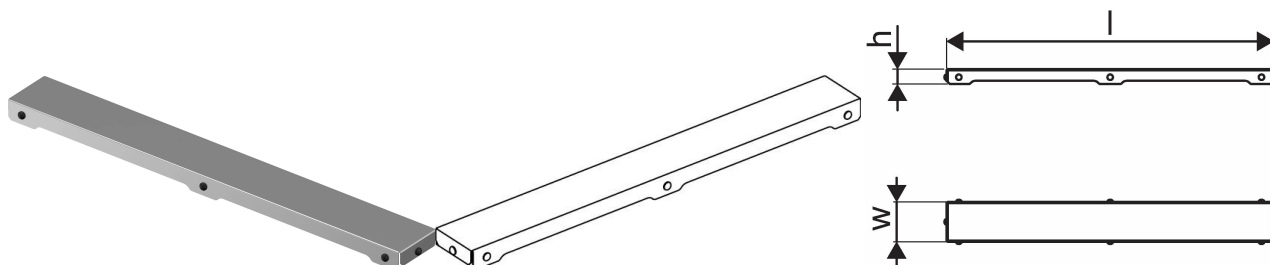

## Uponor Aqua Ambient rest plain / silver 800mm

1136429

- Resti kujundus: plain
- Ühildub duširenniga "höbe"
- Materjal: poleeritud roostevaba teras

#### Specification

- Kaasaegne konstruktsioon ja stiilne disain erinevates suurustes: 600, 700, 800, 900, 1000mm
- Lai tihenduskrae (30mm) tagab tiheda ühenduskoha põrandakonstruktsiooniga
- Reguleeritav kõrgus ja fikseeritavad jalad integreerimiseks igat tüüpi põrandakonstruktsioonidesse
- Lihtne paigaldamine.