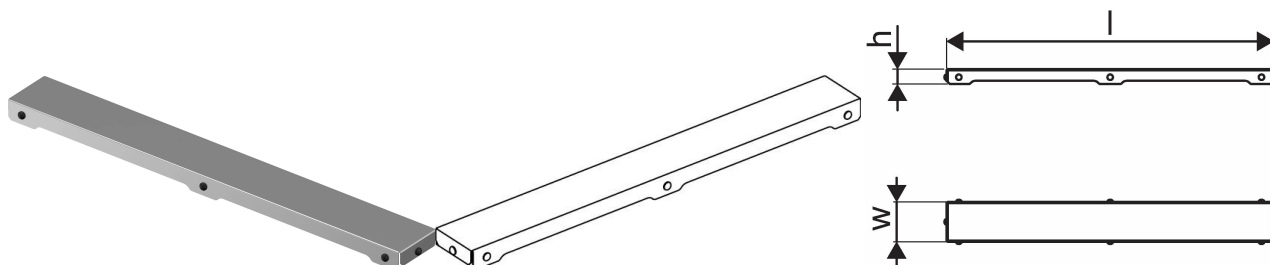

Uponor Aqua Ambient rest plain / silver 900mm

1136430

- Resti kujundus: plain
- Ühildub duširenniga "hõbe"
- Materjal: poleeritud roostevaba teras

Kirjeldus Uponor Aqua Ambient rest plain / silver

Specification

- Kaasaegne konstruktsioon ja stiilne disain erinevates suurustes: 600, 700, 800, 900, 1000mm
- Lai tihenduskrae (30mm) tagab tiheda ühenduskoha põrandakonstruktsiooniga
- Reguleeritav kõrgus ja fikseeritavad jalad integreerimiseks igat tüüpi põrandakonstruktsioonidesse
- Lihtne paigaldamine.

Kasutusala

- Hoonesisene kanalisatsioon

Sertifikaadid

- Tehniline vastavus EN 1253

Uponor Aqua Ambient rest plain / silver 900mm

1136430

**Product code**

Item no EAN 6414900483285

LENGTH_L 888

Z Mõõtmine h 26,8

Z Mõõtmine w 71,5

Packaging

Pakend GTIN PL1 06414900485807

Pakend GTIN PL4 06414900325844

Pakendi kõrgus PL1 35

Pakendi kõrgus PL4 784