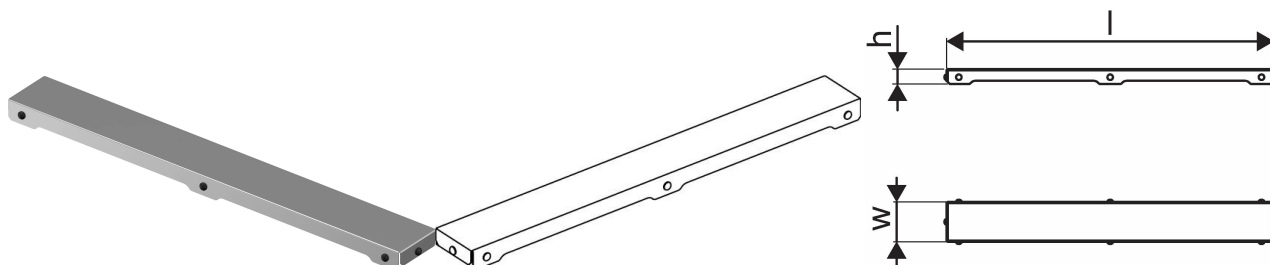

## Uponor Aqua Ambient rest plain/silver 900mm

1136430

- Resti kujundus: plain
- Ühildub duširenniga "hõbe"
- Materjal: poleeritud roostevaba teras

#### Specification

- Kaasaegne konstruktsioon ja stiilne disain erinevates suurustes: 600, 700, 800, 900, 1000mm
- Lai tihenduskræe (30mm) tagab tiheda ühenduskoha põrandakonstruktsiooniga
- Reguleeritav kõrgus ja fikseeritavad jalad integreerimiseks igat tüüpi põrandakonstruktsioonidesse
- Lihtne paigaldamine.

## Uponor Aqua Ambient rest plain/silver 900mm

1136430

**Product code**

Item no EAN 6414900483285

Item no GTIN 06414900483285

**Mõõtmed**

Kauba ühiku kõrgus 26.8

Üksuse ühiku pikkus 894