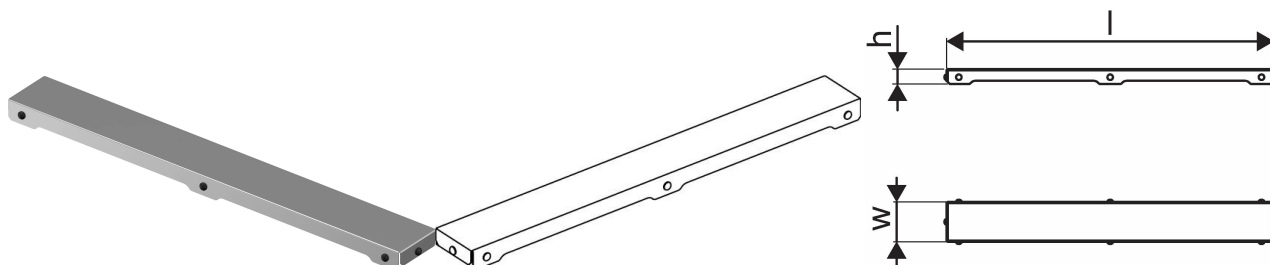

## Uponor Aqua Ambient rest plain / silver 1000mm

1136431

- Resti kujundus: plain
- Ühildub duširenniga "höbe"
- Materjal: poleeritud roostevaba teras

#### Specification

- Kaasaegne konstruktsioon ja stiilne disain erinevates suurustes: 600, 700, 800, 900, 1000mm
- Lai tihenduskræe (30mm) tagab tiheda ühenduskoha põrandakonstruktsiooniga
- Reguleeritav kõrgus ja fikseeritavad jalad integreerimiseks igat tüüpi põrandakonstruktsioonidesse
- Lihtne paigaldamine.