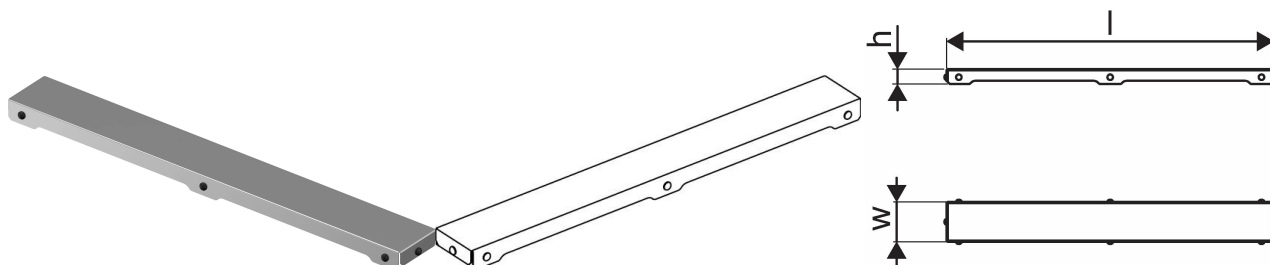

Uponor Aqua Ambient rest plain/silver 1000mm

1136431

- Resti kujundus: plain
- Ühildub duširenniga "höbe"
- Materjal: poleeritud roostevaba teras

Kirjeldus Uponor Aqua Ambient rest plain/silver

Specification

- Kaasaegne konstruktsioon ja stiilne disain erinevates suurustes: 600, 700, 800, 900, 1000mm
- Lai tihenduskrae (30mm) tagab tiheda ühenduskoha põrandakonstruktsiooniga
- Reguleeritav kõrgus ja fikseeritavad jalad integreerimiseks igat tüüpi põrandakonstruktsioonidesse
- Lihtne paigaldamine.

Kasutusala

- Hoonesisene kanalisatsioon

Sertifikaadid

- Tehniline vastavus EN 1253

Uponor Aqua Ambient rest plain/silver 1000mm

1136431

**Product code**

Item no EAN 6414900483292

LENGTH_L 988

Z Mõõtmine h 26,8

Z Mõõtmine w 71,5

Status

MTO (longer delivery times)

Objekt on saadaval nõudmisel, minimaalne tarneaeg 2 nädalat.

Packaging

Pakend GTIN PL1 06414900485814