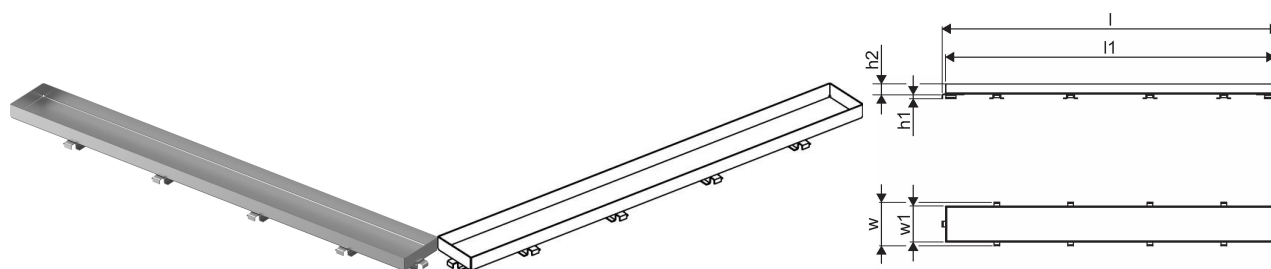

- Kaasaegne konstruktsioon ja stiilne disain erinevates suurustes: 600, 700, 800, 900, 1000mm
- Lai tihenduskrae (30mm) tagab tiheda ühenduskoha põrandakonstruktsiooniga
- Reguleeritav kõrgus ja fikseeritavad jalad integreerimiseks igat tüüpi põrandakonstruktsioonidesse
- Lihtne paigaldamine.

Kasutusala

- Hoonesisene kanalisatsioon

Sertifikaadid

- Tehniline vastavus EN 1253

Uponor Aqua Ambient rest stone/silver 600mm

1136437

**Product code**

Item no EAN 6414900483353