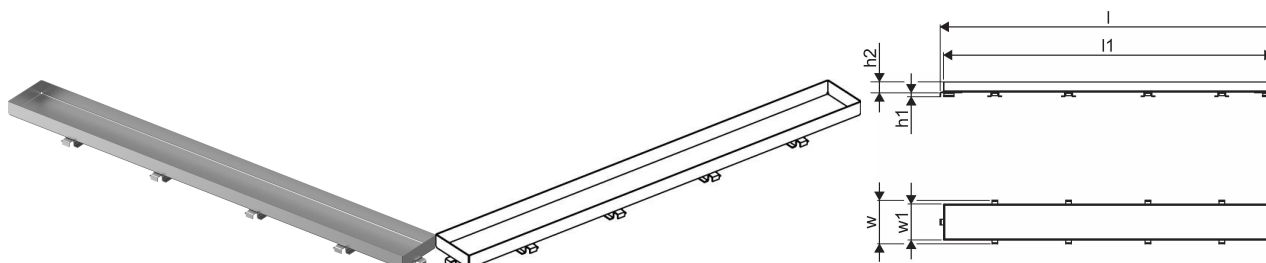

Uponor Aqua Ambient rest stone/silver 600mm

1136437

- Resti kujundus: stone
- Ühildub duširenniga "hõbe"
- Materjal: poleeritud roostevaba teras

Kirjeldus Uponor Aqua Ambient rest stone/silver

Specification

- Kaasaegne konstruktsioon ja stiilne disain erinevates suurustes: 600, 700, 800, 900, 1000mm
- Lai tihenduskrae (30mm) tagab tiheda ühenduskoha põrandakonstruktsiooniga
- Reguleeritav kõrgus ja fikseeritavad jalad integreerimiseks igat tüüpi põrandakonstruktsioonidesse
- Lihtne paigaldamine.

Kasutusala

- Hoonesisene kanalisatsioon

Sertifikaadid

- Tehniline vastavus EN 1253

Uponor Aqua Ambient rest stone/silver 600mm

1136437

**Product code**

Item no EAN 6414900483353