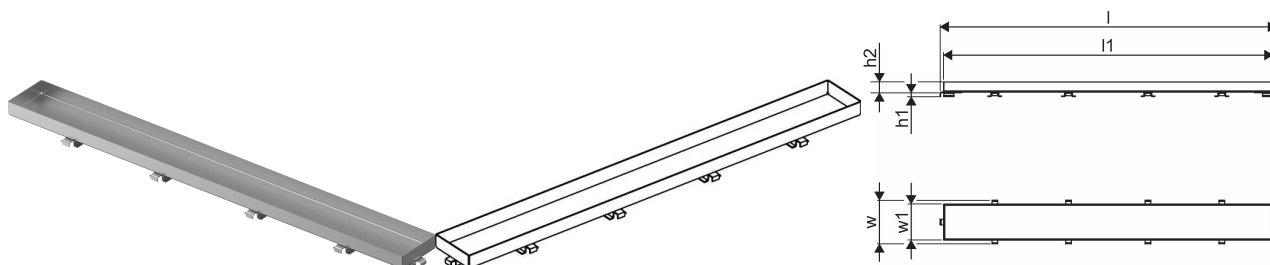

Uponor Aqua Ambient rest stone / silver 600mm

1136437

- Resti kujundus: stone
- Ühildub duširenniga "hõbe"
- Materjal: poleeritud roostevaba teras

Kirjeldus Uponor Aqua Ambient rest stone / silver

Specification

- Kaasaegne konstruktsioon ja stiilne disain erinevates suurustes: 600, 700, 800, 900, 1000mm
- Lai tihenduskrae (30mm) tagab tiheda ühenduskoha põrandakonstruktsiooniga
- Reguleeritav kõrgus ja fikseeritavad jalad integreerimiseks igat tüüpi põrandakonstruktsioonidesse
- Lihtne paigaldamine.

Kasutusala

- Hoonesisene kanalisatsioon

Sertifikaadid

- Tehniline vastavus EN 1253

Uponor Aqua Ambient rest stone / silver 600mm

1136437

**Product code**

Item no EAN 6414900483353