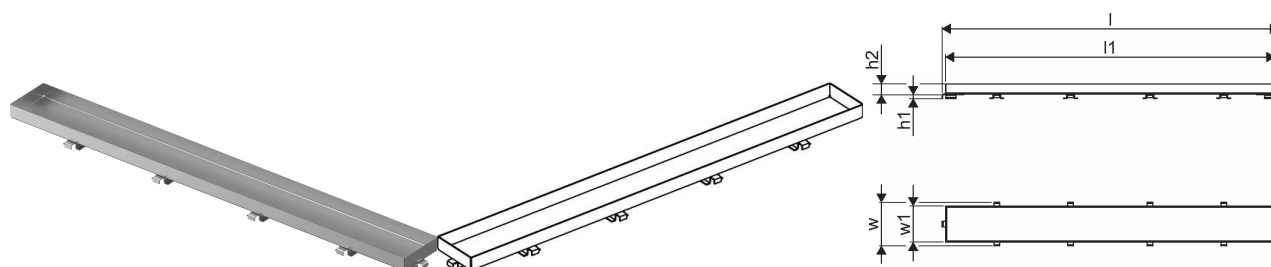

- Kaasaegne konstruktsioon ja stiilne disain erinevates suurustes: 600, 700, 800, 900, 1000mm
- Lai tihenduskrae (30mm) tagab tiheda ühenduskoha põrandakonstruktsiooniga
- Reguleeritav kõrgus ja fikseeritavad jalad integreerimiseks igat tüüpi põrandakonstruktsioonidesse
- Lihtne paigaldamine.

Kasutusala

- Hoonesisene kanalisatsioon

Sertifikaadid

- Tehniline vastavus EN 1253

Uponor Aqua Ambient rest stone / silver 600mm

1136437

**Product code**

Item no EAN 6414900483353