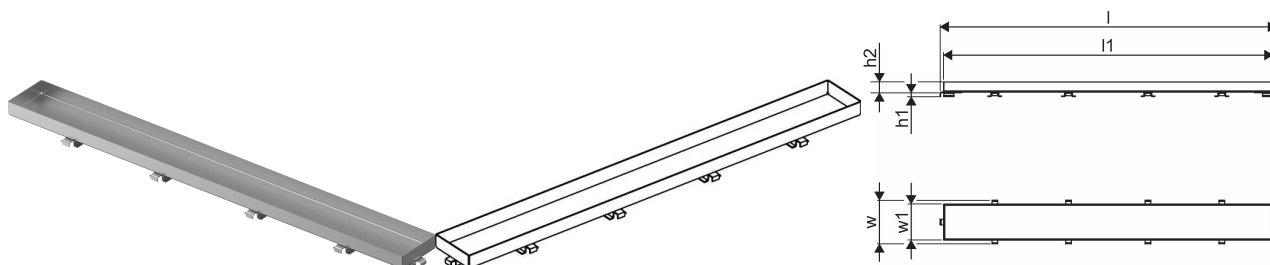

Uponor Aqua Ambient rest stone/silver 700mm

1136438

- Resti kujundus: stone
- Ühildub duširenniga "hõbe"
- Materjal: poleeritud roostevaba teras

Kirjeldus Uponor Aqua Ambient rest stone/silver

Specification

- Kaasaegne konstruktsioon ja stiilne disain erinevates suurustes: 600, 700, 800, 900, 1000mm
- Lai tihenduskrae (30mm) tagab tiheda ühenduskoha põrandakonstruktsiooniga
- Reguleeritav kõrgus ja fikseeritavad jalad integreerimiseks igat tüüpi põrandakonstruktsioonidesse
- Lihtne paigaldamine.

Kasutusala

- Hoonesisene kanalisatsioon

Sertifikaadid

- Tehniline vastavus EN 1253

Uponor Aqua Ambient rest stone/silver 700mm

1136438

**Product code**

Item no EAN 6414900483360