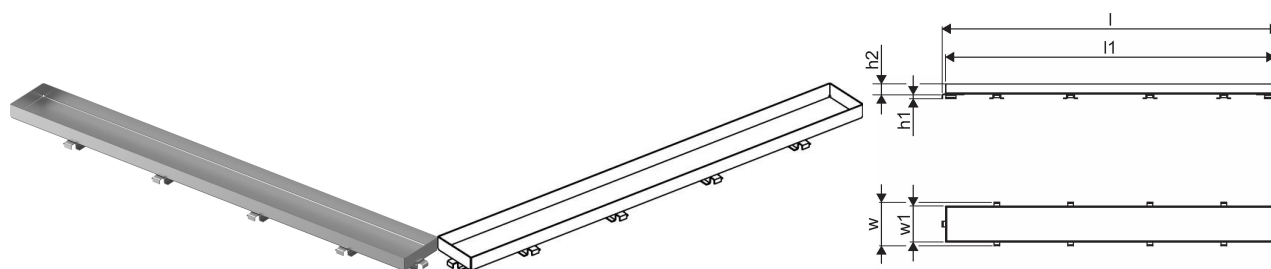

- Kaasaegne konstruktsioon ja stiilne disain erinevates suurustes: 600, 700, 800, 900, 1000mm
- Lai tihenduskrae (30mm) tagab tiheda ühenduskoha põrandakonstruktsiooniga
- Reguleeritav kõrgus ja fikseeritavad jalad integreerimiseks igat tüüpi põrandakonstruktsioonidesse
- Lihtne paigaldamine.

Kasutusala

- Hoonesisene kanalisatsioon

Sertifikaadid

- Tehniline vastavus EN 1253

Uponor Aqua Ambient rest stone/silver 700mm

1136438

**Product code**

Item no EAN 6414900483360