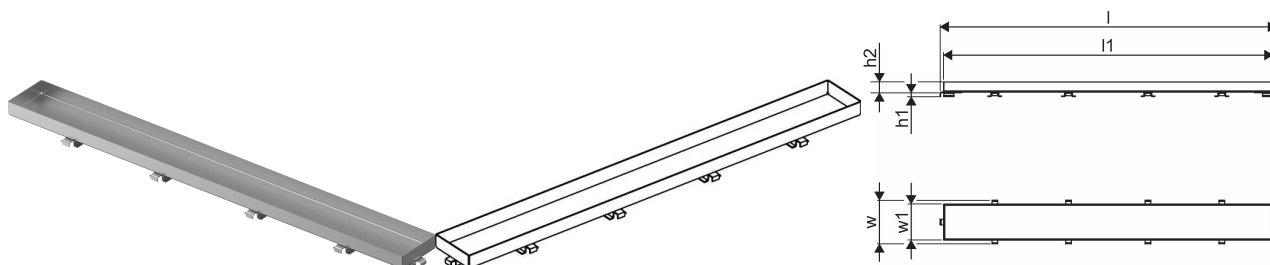

Uponor Aqua Ambient rest stone / silver 700mm

1136438

- Resti kujundus: stone
- Ühildub duširenniga "hõbe"
- Materjal: poleeritud roostevaba teras

Kirjeldus Uponor Aqua Ambient rest stone / silver

Specification

- Kaasaegne konstruktsioon ja stiilne disain erinevates suurustes: 600, 700, 800, 900, 1000mm
- Lai tihenduskrae (30mm) tagab tiheda ühenduskoha põrandakonstruktsiooniga
- Reguleeritav kõrgus ja fikseeritavad jalad integreerimiseks igat tüüpi põrandakonstruktsioonidesse
- Lihtne paigaldamine.

Kasutusala

- Hoonesisene kanalisatsioon

Sertifikaadid

- Tehniline vastavus EN 1253

Uponor Aqua Ambient rest stone / silver 700mm

1136438

**Product code**

Item no EAN 6414900483360