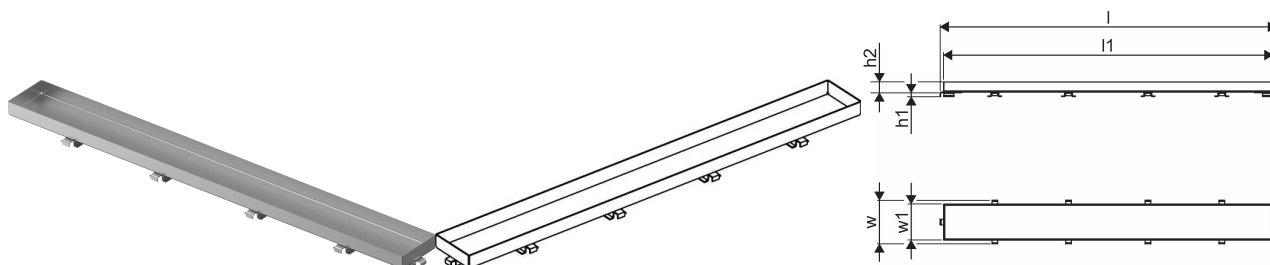

Uponor Aqua Ambient rest stone / silver 800mm

1136439

- Resti kujundus: stone
- Ühildub duširenniga "hõbe"
- Materjal: poleeritud roostevaba teras

Kirjeldus Uponor Aqua Ambient rest stone / silver

Specification

- Kaasaegne konstruktsioon ja stiilne disain erinevates suurustes: 600, 700, 800, 900, 1000mm
- Lai tihenduskræe (30mm) tagab tiheda ühenduskoha põrandakonstruktsiooniga
- Reguleeritav kõrgus ja fikseeritavad jalad integreerimiseks igat tüüpi põrandakonstruktsioonidesse
- Lihtne paigaldamine.

Kasutusala

- Hoonesisene kanalisatsioon

Sertifikaadid

- Tehniline vastavus EN 1253