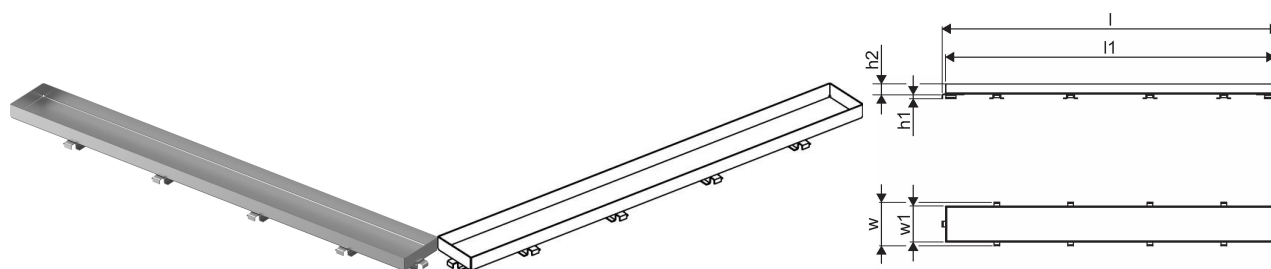

Uponor Aqua Ambient rest stone/silver 800mm

1136439

Product code

Item no EAN 6414900483377

Item no GTIN 06414900483377

Mõõtmed

Kauba ühiku kõrgus 26.8

Üksuse ühiku pikkus 794

Kauba ühiku kaal 0,67

Kauba ühiku laius 77

Item_UOM tk

Packaging

Pakend GTIN PL1 06414900486095

Pakend GTIN PL4 06414900369930

Pakendi kõrgus PL1 35

Pakendi kõrgus PL4 1300

Pakendi pikkus PL1 812

Pakendi pikkus PL4 1200

Pakendi kogus PL1 1

Pakendi kogus PL4 363

Pakendi tüüp PL1 Base_Box

Pakendi tüüp PL4 Pallet

Pakendi maht PL1 0,0031262

Pakendi maht PL4 1,248

Pakendi kaal PL1 0,87

Pakendi kaal PL4 325,81

Pakendi laius PL1 110

Pakendi laius PL4 800

Measurements

Z Mõõtmine h1 6,8