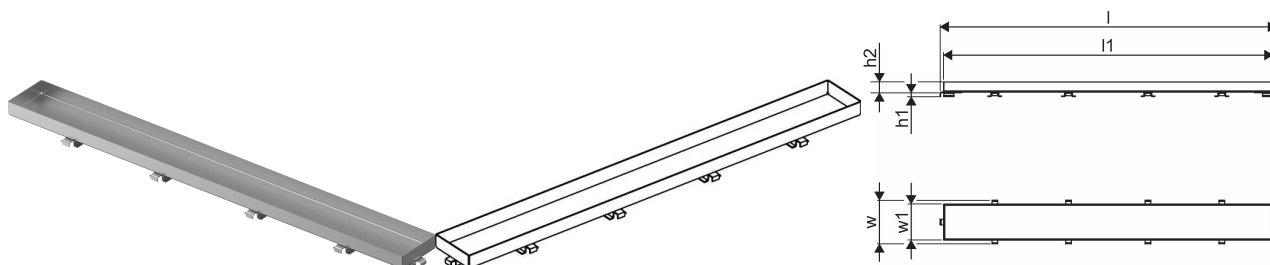

Uponor Aqua Ambient rest stone / silver 800mm

1136439

- Resti kujundus: stone
- Ühildub duširenniga "hõbe"
- Materjal: poleeritud roostevaba teras

Kirjeldus Uponor Aqua Ambient rest stone / silver

Specification

- Kaasaegne konstruktsioon ja stiilne disain erinevates suurustes: 600, 700, 800, 900, 1000mm
- Lai tihenduskræe (30mm) tagab tiheda ühenduskoha põrandakonstruktsiooniga
- Reguleeritav kõrgus ja fikseeritavad jalad integreerimiseks igat tüüpi põrandakonstruktsioonidesse
- Lihtne paigaldamine.

Kasutusala

- Hoonesisene kanalisatsioon

Sertifikaadid

- Tehniline vastavus EN 1253

Uponor Aqua Ambient rest stone / silver 800mm

1136439

**Product code**

Item no EAN 6414900483377