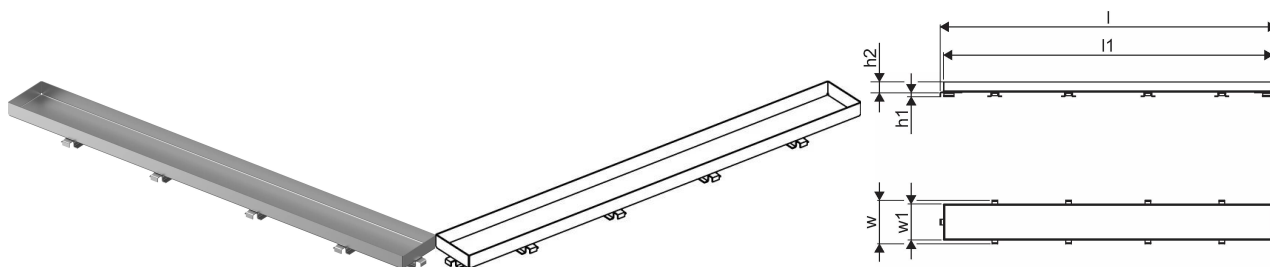

- Kaasaegne konstruktsioon ja stiilne disain erinevates suurustes: 600, 700, 800, 900, 1000mm
- Lai tihenduskræe (30mm) tagab tiheda ühenduskoha põrandakonstruktsiooniga
- Reguleeritav kõrgus ja fikseeritavad jalad integreerimiseks igat tüüpi põrandakonstruktsioonidesse
- Lihtne paigaldamine.

Kasutusala

- Hoonesisene kanalisatsioon

Sertifikaadid

- Tehniline vastavus EN 1253

Uponor Aqua Ambient rest stone/silver 900mm

1136440

**Product code**

Item no EAN 6414900483384