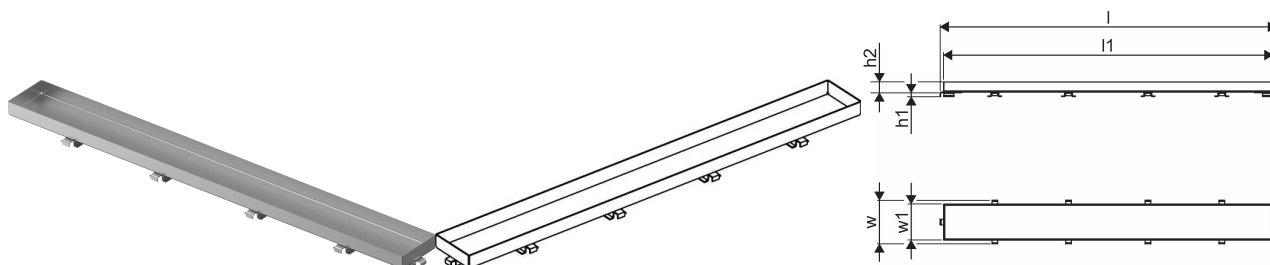

Uponor Aqua Ambient rest stone/silver 900mm

1136440

- Resti kujundus: stone
- Ühildub duširenniga "hõbe"
- Materjal: poleeritud roostevaba teras

Kirjeldus Uponor Aqua Ambient rest stone/silver

Specification

- Kaasaegne konstruktsioon ja stiilne disain erinevates suurustes: 600, 700, 800, 900, 1000mm
- Lai tihenduskræe (30mm) tagab tiheda ühenduskoha põrandakonstruktsiooniga
- Reguleeritav kõrgus ja fikseeritavad jalad integreerimiseks igat tüüpi põrandakonstruktsioonidesse
- Lihtne paigaldamine.

Kasutusala

- Hoonesisene kanalisatsioon

Sertifikaadid

- Tehniline vastavus EN 1253

Uponor Aqua Ambient rest stone/silver 900mm

1136440

**Product code**

Item no EAN 6414900483384