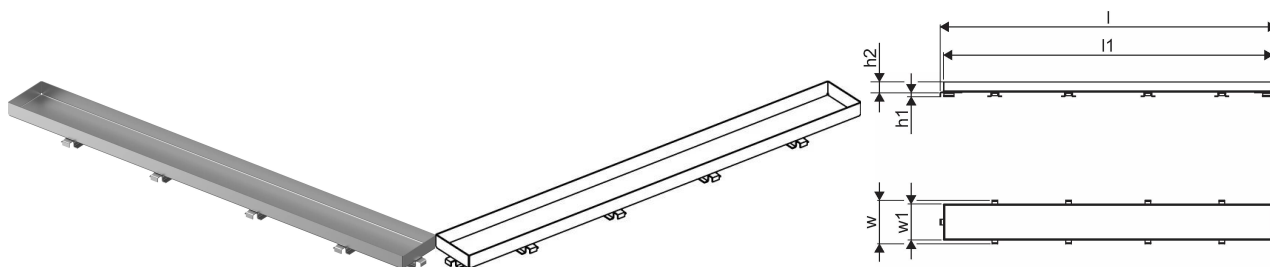

- Kaasaegne konstruktsioon ja stiilne disain erinevates suurustes: 600, 700, 800, 900, 1000mm
- Lai tihenduskrae (30mm) tagab tiheda ühenduskoha põrandakonstruktsiooniga
- Reguleeritav kõrgus ja fikseeritavad jalad integreerimiseks igat tüüpi põrandakonstruktsioonidesse
- Lihtne paigaldamine.

Kasutusala

- Hoonesisene kanalisatsioon

Sertifikaadid

- Tehniline vastavus EN 1253

Uponor Aqua Ambient rest stone / silver 900mm

1136440

**Product code**

Item no EAN 6414900483384