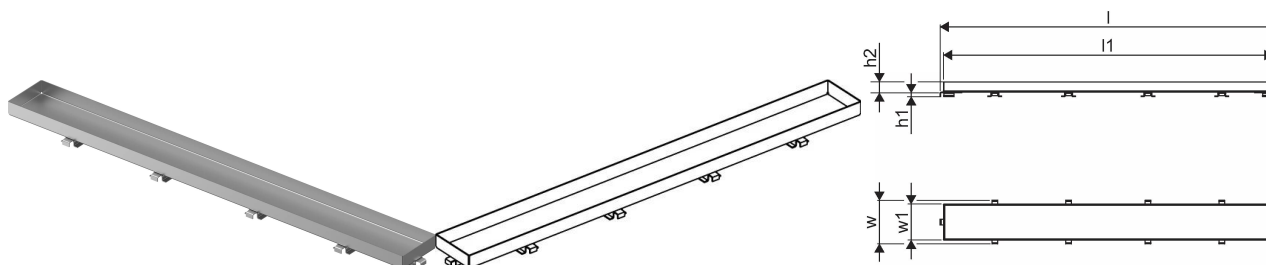

Uponor Aqua Ambient rest stone / silver 900mm

1136440

- Resti kujundus: stone
- Ühildub duširenniga "hõbe"
- Materjal: poleeritud roostevaba teras

Kirjeldus Uponor Aqua Ambient rest stone / silver

Specification

- Kaasaegne konstruktsioon ja stiilne disain erinevates suurustes: 600, 700, 800, 900, 1000mm
- Lai tihenduskrae (30mm) tagab tiheda ühenduskoha põrandakonstruktsiooniga
- Reguleeritav kõrgus ja fikseeritavad jalad integreerimiseks igat tüüpi põrandakonstruktsioonidesse
- Lihtne paigaldamine.

Kasutusala

- Hoonesisene kanalisatsioon

Sertifikaadid

- Tehniline vastavus EN 1253

Uponor Aqua Ambient rest stone / silver 900mm

1136440

**Product code**

Item no EAN 6414900483384