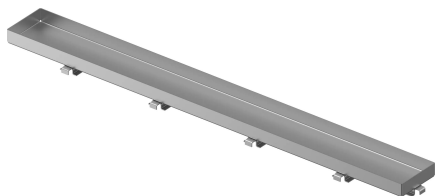

Uponor Aqua Ambient rest stone/silver 1000mm

1136441

- Resti kujundus: stone
- Ühildub duširenniga "hõbe"
- Materjal: poleeritud roostevaba teras

Kirjeldus Uponor Aqua Ambient rest stone/silver

Specification

- Kaasaegne konstruktsioon ja stiilne disain erinevates suurustes: 600, 700, 800, 900, 1000mm
- Lai tihenduskræe (30mm) tagab tiheda ühenduskoha põrandakonstruktsiooniga
- Reguleeritav kõrgus ja fikseeritavad jalad integreerimiseks igat tüüpi põrandakonstruktsioonidesse
- Lihtne paigaldamine.

Kasutusala

- Hoonesisene kanalisatsioon

Sertifikaadid

- Tehniline vastavus EN 1253

Pakendi tüüp PL4	Pallet
Pakendi maht PL1	0,00390775
Pakendi maht PL4	1,248
Pakendi kaal PL1	1
Pakendi kaal PL4	241
Pakendi laius PL1	110
Pakendi laius PL4	800