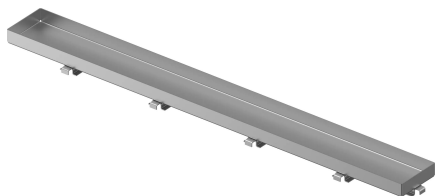

## Uponor Aqua Ambient rest stone / silver 1000mm

**1136441**

- Resti kujundus: stone
- Ühildub duširenniga "hõbe"
- Materjal: poleeritud roostevaba teras

#### Specification

- Kaasaegne konstruktsioon ja stiilne disain erinevates suurustes: 600, 700, 800, 900, 1000mm
- Lai tihenduskræe (30mm) tagab tiheda ühenduskoha pörandakonstruktsiooniga
- Reguleeritav kõrgus ja fikseeritavad jalad integreerimiseks igat tüüpi pörandakonstruktsioonidesse
- Lihtne paigaldamine.